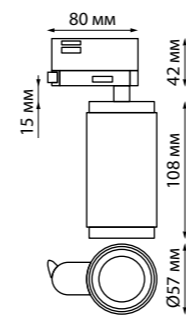

358504
358505
358506

IP 20 
Светильник трехфазный
трековый светодиодный
Длина провода 1 м
Алюминий
12 Вт 220 В
1080 Лм 4000 К
Цвет LED белый
Угол рассеивания 38°

358498, 358499, 358500

358504, 358505, 358506

370772, 370773, 370774

370772 черный

370773 белый

370774 золото

370772
370773
370774

IP 20 
Светильник трехфазный трековый
Длина провода 1 м
Алюминий
GU10 50 Вт 220 В

370766, 370767, 370768

370766
370767
370768