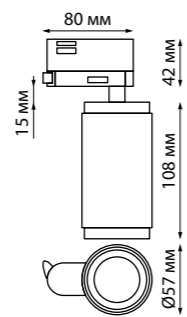

MAIS LED

358504 черный 358505 белый 358506 золото

358498
358499
358500

IP 20 
Светильник трехфазный
трековый светодиодный
Алюминий
12 Вт 220 В
1080 Лм 4000 К
Цвет LED белый
Угол поворота 340°
Угол рассеивания 38°

358504
358505
358506

IP 20 
Светильник трехфазный
трековый светодиодный
Длина провода 1 м
Алюминий
12 Вт 220 В
1080 Лм 4000 К
Цвет LED белый
Угол рассеивания 38°

358498, 358499, 358500

358504, 358505, 358506

370772, 370773, 370774

370772 черный

370773 белый

370774 золото

370772
370773
370774

IP 20 
Светильник трехфазный трековый
Длина провода 1 м
Алюминий
GU10 50 Вт 220 В

370766, 370767, 370768

370766
370767
370768

IP 20 
Светильник трехфазный трековый
Алюминий
GU10 50 Вт 220 В
Угол поворота 340°

370767 белый

370766 черный

370768 золото

MAIS