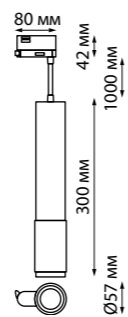

MAIS LED

358504 черный 358505 белый 358506 золото

358498
358499
358500

IP 20 
Светильник трехфазный
трековый светодиодный
Алюминий
12 Вт 220 В
1080 Лм 4000 К
Цвет LED белый
Угол поворота 340°
Угол рассеивания 38°

358504
358505
358506

IP 20 
Светильник трехфазный
трековый светодиодный
Длина провода 1 м
Алюминий
12 Вт 220 В
1080 Лм 4000 К
Цвет LED белый
Угол рассеивания 38°

358498, 358499, 358500

358504, 358505, 358506

370772, 370773, 370774

370772 черный

370773 белый

370774 золото

370772
370773
370774

IP 20 
Светильник трехфазный трековый
Длина провода 1 м
Алюминий
GU10 50 Вт 220 В

370766, 370767, 370768

370766
370767
370768

IP 20 
Светильник трехфазный трековый
Алюминий
GU10 50 Вт 220 В
Угол поворота 340°

370767 белый

370766 черный

370768 золото

MAIS