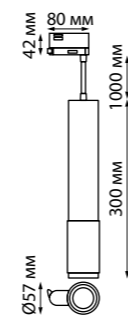

MAIS LED

358504 черный 358505 белый 358506 золото

358498
358499
358500

IP 20 
Светильник трехфазный
трековый светодиодный
Алюминий
12 Вт 220 В
1080 Лм 4000 К
Цвет LED белый
Угол поворота 340°
Угол рассеивания 38°

358504
358505
358506

IP 20 
Светильник трехфазный
трековый светодиодный
Длина провода 1 м
Алюминий
12 Вт 220 В
1080 Лм 4000 К
Цвет LED белый
Угол рассеивания 38°

358498, 358499, 358500

358504, 358505, 358506

370772, 370773, 370774

370772 черный

370773 белый

370774 золото

370772
370773
370774

IP 20 
Светильник трехфазный трековый
Длина провода 1 м
Алюминий
GU10 50 Вт 220 В

370766, 370767, 370768

370766
370767
370768