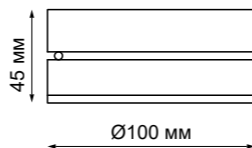

357984, 357985