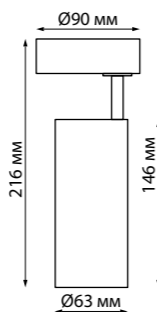

MANGO

- 358363 черный 358364 белый 358365 хром 358366 жемчужный черный

358363
358364
358365
358366

IP 20 
Светильник светодиодный накладной
Алюминий
10 Вт 100-265 В
900 Лм 4000 К
Цвет LED белый
Угол рассеивания 24°

358363, 358364, 358365, 358366

357549, 357552

357984, 357985

357549
357552

IP 20 
Светильник светодиодный накладной
Алюминий
15 Вт 165-265 В
970 Лм 4000 К
Цвет LED белый
Угол поворота 360/90°
Угол рассеивания 24°

357549
белый

357552
черный

SELENE

357984 белый

357985 черный

GRODA

357984
357985

IP 20 
Светильник светодиодный накладной
Алюминий
12 Вт 220 В 960 Лм 3000 К
Цвет LED теплый белый
Угол поворота: 355° вращение, 90° наклон
Угол рассеивания 23°

357704

IP 33 
Светильник светодиодный накладной
Алюминий
10 Вт 220-240 В
1200 Лм 3000 К
Цвет LED теплый белый
Угол поворота 360°+90°
Угол рассеивания 45°
(Ш*В) Ø155*50 мм

357704 белый

RAZZO