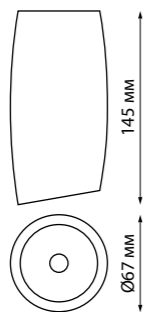

MANGO

- 358363 черный 358364 белый 358365 хром 358366 жемчужный черный

358363
358364
358365
358366

IP 20 
Светильник светодиодный накладной
Алюминий
10 Вт 100-265 В
900 Лм 4000 К
Цвет LED белый
Угол рассеивания 24°

358363, 358364, 358365, 358366

357549, 357552

357984, 357985

357549
357552

IP 20 
Светильник светодиодный накладной
Алюминий
15 Вт 165-265 В
970 Лм 4000 К
Цвет LED белый
Угол поворота 360/90°
Угол рассеивания 24°

357549
белый

357552
черный

SELENE

357984 белый

357985 черный

GRODA

357984
357985

IP 20 
Светильник светодиодный накладной
Алюминий
12 Вт 220 В 960 Лм 3000 К
Цвет LED теплый белый
Угол поворота: 355° вращение, 90° наклон
Угол рассеивания 23°

357704

IP 33 
Светильник светодиодный накладной
Алюминий
10 Вт 220-240 В
1200 Лм 3000 К
Цвет LED теплый белый
Угол поворота 360°+90°
Угол рассеивания 45°
(Ш*В) Ø155*50 мм

357704 белый

RAZZO