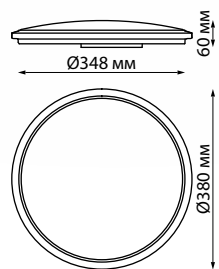

Смена цветовой температуры от теплого до холодного белого
(арт. 359208-359213)

IP 43
Светильник накладной
светодиодный диммируемый
с датчиком движения
(пульт ДУ в комплекте)
Пластик
36 Вт 170-265 В
3240 Лм 3000-6000 К
Цвет LED теплый белый, белый,
холодный белый
Угол рассеивания 120°

IP 43
Светильник накладной
светодиодный диммируемый
с датчиком движения
(пульт ДУ в комплекте)
Пластик
48 Вт 170-265 В
4320 Лм 3000-6000 К
Цвет LED теплый белый, белый,
холодный белый
Угол рассеивания 120°

359208, 359209, 359210