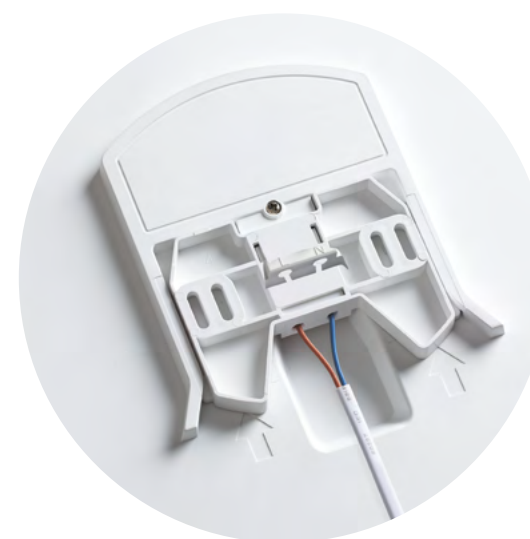

Монтажное крепление

359211, 359212, 359213