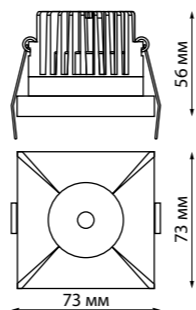

METIS

METIS

358482 белый

358481 черный

370741 черный

370742 белый

358481 IP 44 
358482 Светильник встраиваемый
 Алюминий/пластик
 10 Вт 100-265 В 800 Лм 3000 К
 Врезное отверстие Ø 68 мм
 Высота встраиваемой части 50 мм
 Угол рассеивания 36°

370741 IP 20 
370742 Светильник встраиваемый
 Алюминий
 GU10 50 Вт 220 В
 Врезное отверстие Ø 68 мм
 Высота встраиваемой части 26 мм

Рамка декоративная из алюминия
 (для арт. 358481, 358482, 370741,
 370742)
 Внутреннее отверстие Ø 70 мм

370741, 370742

- 357594** 100*100*2 мм
- 357595**
- 358249**
- 357596** 200*100*2 мм
- 357597**
- 358250**
- 357598** 300*100*2 мм
- 357599**
- 358251**
- 357911** 200*200*2 мм
- 357912**
- 358252**

357911 белый
357912 черный
358252 хром