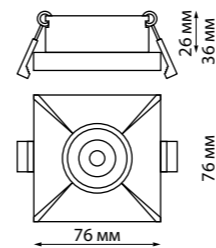

METIS

METIS

358482 белый

358481 черный

370741 черный

370742 белый

358481 IP 44 
358482 Светильник встраиваемый
 Алюминий/пластик
 10 Вт 100-265 В 800 Лм 3000 К
 Врезное отверстие Ø 68 мм
 Высота встраиваемой части 50 мм
 Угол рассеивания 36°

370741 IP 20 
370742 Светильник встраиваемый
 Алюминий
 GU10 50 Вт 220 В
 Врезное отверстие Ø 68 мм
 Высота встраиваемой части 26 мм

Рамка декоративная из алюминия
 (для арт. 358481, 358482, 370741,
 370742)
 Внутреннее отверстие Ø 70 мм

370741, 370742

- 357594** 100*100*2 мм
- 357595**
- 358249**
- 357596** 200*100*2 мм
- 357597**
- 358250**
- 357598** 300*100*2 мм
- 357599**
- 358251**
- 357911** 200*200*2 мм
- 357912**
- 358252**

357911 белый
357912 черный
358252 хром