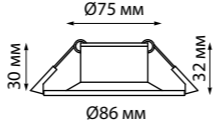

370639
370640
370641
370642
370843

IP 20
Светильник встраиваемый
Алюминий
GU10 50 Вт 220 В
Высота встраиваемой части 30 мм
Врезное отверстие 75 мм

Светильники в сборе с рамками и кольцами (арт. 357585-357586, 357589, 357909, 357591-357599, 357911-357916, 370639-370642)

370639-370642, 370843