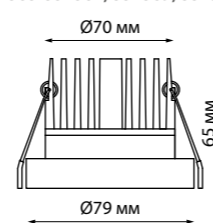

357585-357587, 357589, 357909