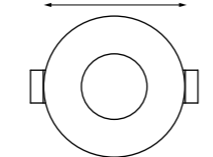

370639
370640
370641
370642
370843

IP 20
Светильник встраиваемый
Алюминий
GU10 50 Вт 220 В
Высота встраиваемой части 30 мм
Врезное отверстие 75 мм

Светильники в сборе с рамками и кольцами (арт. 357585-357586, 357589, 357909, 357591-357599, 357911-357916, 370639-370642)

370639-370642, 370843