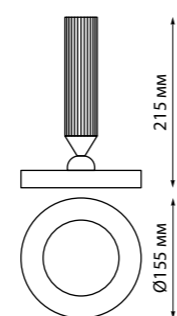

359276 белый NEW

359277 черный NEW

359278 белый NEW

359279 черный NEW

359276, 359277

359278, 359279

359280, 359281

359280 белый NEW

359281 черный NEW

359280 IP 20
359281 Светильник накладной светодиодный
Алюминий/зеркало
18 Вт 85-265 В 1350 Лм 3000 К
Цвет LED теплый белый
Угол рассеивания 120°

MIRROR

359276 IP 20
359277 Светильник накладной светодиодный
359278 Алюминий/зеркало
359279 18 Вт 85-265 В 1350 Лм 3000 К
Цвет LED теплый белый
Угол рассеивания 120°

MIRROR