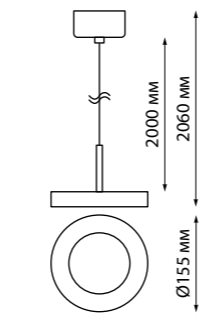

359276 белый NEW

359277 черный NEW

359278 белый NEW

359279 черный NEW

359276, 359277

359278, 359279

359280, 359281

359280 белый NEW

359281 черный NEW

359280 IP 20
359281 Светильник накладной светодиодный
Алюминий/зеркало
18 Вт 85-265 В 1350 Лм 3000 К
Цвет LED теплый белый
Угол рассеивания 120°

MIRROR

359276 IP 20
359277 Светильник накладной светодиодный
359278 Алюминий/зеркало
359279 18 Вт 85-265 В 1350 Лм 3000 К
Цвет LED теплый белый
Угол рассеивания 120°

MIRROR