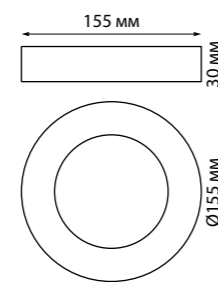

359276 белый NEW

359277 черный NEW

359278 белый NEW

359279 черный NEW

359276, 359277

359278, 359279

359280, 359281

359280 белый NEW

359281 черный NEW

359280 IP 20
359281 Светильник накладной светодиодный
Алюминий/зеркало
18 Вт 85-265 В 1350 Лм 3000 К
Цвет LED теплый белый
Угол рассеивания 120°

MIRROR

359276 IP 20
359277 Светильник накладной светодиодный
359278 Алюминий/зеркало
359279 18 Вт 85-265 В 1350 Лм 3000 К
Цвет LED теплый белый
Угол рассеивания 120°

MIRROR