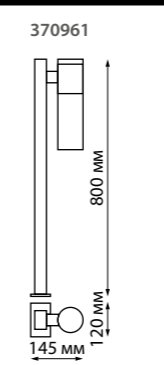

370959 черный

370958 черный

370960 черный

370961 черный

NEW

370958 IP 54 
370959 Светильник ландшафтный
Алюминий/поликарбонат
E27 max 20 Вт 220-240 В
Диапазон раб. тем-р от -20° до +45° С

NEW

370960 IP 54 
370961 Светильник ландшафтный
Алюминий/поликарбонат
E27 max 18 Вт 220-240 В
Диапазон раб. тем-р от -20° до +45° С