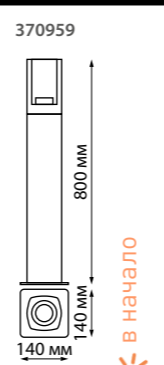

370959 черный

370958 черный

370960 черный

370961 черный

NEW

370958 IP 54 
370959 Светильник ландшафтный
Алюминий/поликарбонат
E27 max 20 Вт 220-240 В
Диапазон раб. тем-р от -20° до +45° С

NEW

370960 IP 54 
370961 Светильник ландшафтный
Алюминий/поликарбонат
E27 max 18 Вт 220-240 В
Диапазон раб. тем-р от -20° до +45° С