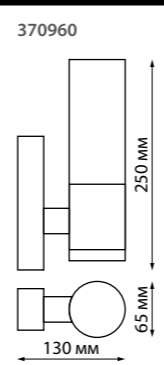

370959 черный

370958 черный

370960 черный

370961 черный

NEW

370958 IP 54 
370959 Светильник ландшафтный
Алюминий/поликарбонат
E27 max 20 Вт 220-240 В
Диапазон раб. тем-р от -20° до +45° С

NEW

370960 IP 54 
370961 Светильник ландшафтный
Алюминий/поликарбонат
E27 max 18 Вт 220-240 В
Диапазон раб. тем-р от -20° до +45° С