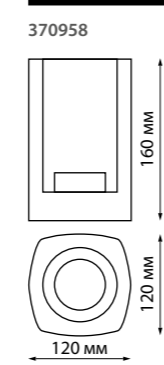

370959 черный

370958 черный

370960 черный

370961 черный

NEW

370958 IP 54 
370959 Светильник ландшафтный
Алюминий/поликарбонат
E27 max 20 Вт 220-240 В
Диапазон раб. тем-р от -20° до +45° С

NEW

370960 IP 54 
370961 Светильник ландшафтный
Алюминий/поликарбонат
E27 max 18 Вт 220-240 В
Диапазон раб. тем-р от -20° до +45° С