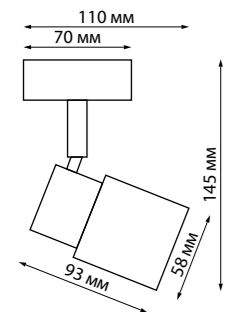

**MOLO**

**370922** черный

**370923** белый

**370928** черный

**370929** белый

**370922** IP 20  
**370923** Светильник накладной  
Металл  
GU10 50 Вт 220 В  
Угол поворота 350°/90°

**370928** IP 20  
**370929** Светильник накладной  
Металл  
GU10 50 Вт 220 В  
Угол поворота 350°/90°

в начало

370922, 370923

370928, 370929

**370396** белый

**370396**  
IP 20  
Светильник накладной  
Алюминий  
GU10 50 Вт 220 В  
Угол поворота 350°

**370453**  
**370454**

IP 20  
Светильник накладной  
Алюминий  
GU10 50 Вт 220 В  
Угол поворота 360°

**370394**  
**370399**  
**370417**  
**370420**

IP 20  
Светильник накладной  
Алюминий  
GU10 50 Вт 220 В  
Угол поворота 350°

**370397**  
**370418**

IP 20  
Светильник накладной  
Алюминий  
GU10 50 Вт 220 В  
Угол поворота 30°