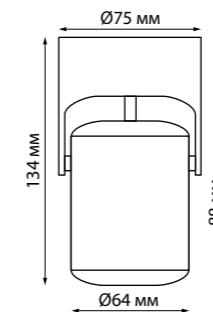

370453, 370454