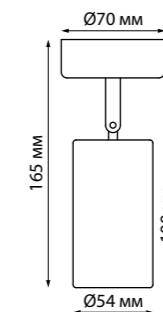

370417, 370394