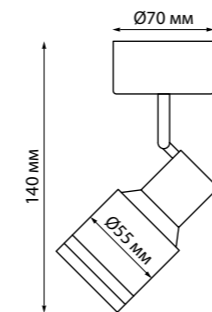

MOLO

370922 IP 20
370923 Светильник накладной
Металл
GU10 50 Вт 220 В
Угол поворота 350°/90°

в начало

370453
370454

IP 20
Светильник накладной
Алюминий
GU10 50 Вт 220 В
Угол поворота 360°

370394
370399
370417
370420

IP 20
Светильник накладной
Алюминий
GU10 50 Вт 220 В
Угол поворота 350°

370397
370418

IP 20
Светильник накладной
Алюминий
GU10 50 Вт 220 В
Угол поворота 30°

370396