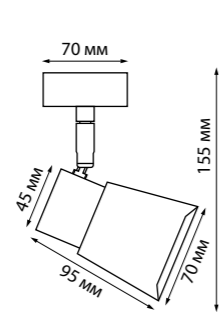

**MOLO**

**370922** черный

**370923** белый

**370928** черный

**370929** белый

**370922** IP 20  
**370923** Светильник накладной  
Металл  
GU10 50 Вт 220 В  
Угол поворота 350°/90°

**370928** IP 20  
**370929** Светильник накладной  
Металл  
GU10 50 Вт 220 В  
Угол поворота 350°/90°

в начало

370922, 370923

370928, 370929

**370396** белый

**370396**  
IP 20  
Светильник накладной  
Алюминий  
GU10 50 Вт 220 В  
Угол поворота 350°

**370453**  
**370454**

IP 20  
Светильник накладной  
Алюминий  
GU10 50 Вт 220 В  
Угол поворота 360°