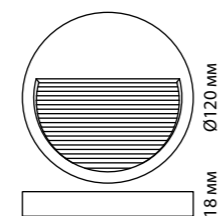

358189 черный

358189

IP 65  
**Ландшафтный модуль**  
 Корпус-алюминий/  
 рассеиватель-стекло  
 6 Вт 220 В 600 Лм 4000 К  
 Цвет LED белый  
 Диапазон раб. тем-р от -20° до +50° С  
 Угол рассеивания 40°  
 (Д\*В\*Ш) 110\*15\*30 мм

358190 белый

358191 белый

358192 темно-серый

358193 темно-серый

358190 IP 65  
 358191 Корпус для модуля (арт. 358189)  
 358192 Алюминий  
 358193 Диапазон раб. тем-р от -20° до +50° С

**Светильники в сборе**  
 (арт. 358189-358193)

358190, 358192

358191, 358193

357230 черный

357231 черный

357230 IP 54  
 357231 **Светильник настенный**  
 Лампа в комплект не входит  
 Корпус – алюминий/ рассеиватель – опал пластик  
 макс. 9 Вт 220-240 В GX53  
 Диапазон раб. тем-р от -20° до +40° С