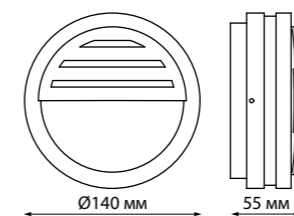

IP 65
Ландшафтный модуль
Корпус-алюминий/
рассеиватель-стекло
6 Вт 220 В 600 Лм 4000 К
Цвет LED белый
Диапазон раб. тем-р от -20° до +50° С
Угол рассеивания 40°
(Д*В*Ш) 110*15*30 мм

358190 IP 65
358191 Корпус для модуля (арт. 358189)
358192 Алюминий
358193 Диапазон раб. тем-р от -20° до +50° С

Светильники в сборе
(арт. 358189-358193)

357230 IP 54
357231 **Светильник настенный**
Лампа в комплект не входит
Корпус – алюминий/ рассеиватель – опал пластик
макс. 9 Вт 220-240 В GX53
Диапазон раб. тем-р от -20° до +40° С

358092 **Подсветка ступеней**
358093 Акрил
358094 3 Вт COB 220 В 15 Лм 4000 К
358095 Цвет LED белый
Диапазон раб. тем-р от -20° до +50° С
Высота встраиваемой части 45 мм
Врезное отверстие Ø 56 мм

357230

357231

SUBMARINE

SCALA

MURO