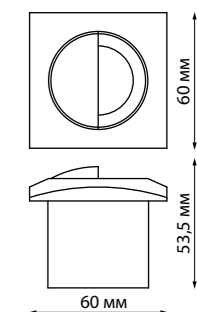

358092 черный

358093 черный

358094 черный

358095 черный

358092 **Подсветка ступеней**  
 358093 Акрил  
 358094 3 Вт COB 220 В 15 Лм 4000 К  
 358095 Цвет LED белый  
 Диапазон раб. тем-р от -20° до +50° С  
 Высота встраиваемой части 45 мм  
 Врезное отверстие Ø 56 мм

357230

357231

358092

358093

358094

358095

**SUBMARINE**

**SCALA**