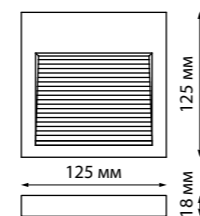

IP 65
Ландшафтный модуль
Корпус-алюминий/
рассеиватель-стекло
6 Вт 220 В 600 Лм 4000 К
Цвет LED белый
Диапазон раб. тем-р от -20° до +50° С
Угол рассеивания 40°
(Д*В*Ш) 110*15*30 мм

358190 IP 65
358191 Корпус для модуля (арт. 358189)
358192 Алюминий
358193 Диапазон раб. тем-р от -20° до +50° С

Светильники в сборе
(арт. 358189-358193)

357230 IP 54
357231 **Светильник настенный**
Лампа в комплект не входит
Корпус – алюминий/ рассеиватель – опал пластик
макс. 9 Вт 220-240 В GX53
Диапазон раб. тем-р от -20° до +40° С

358092 **Подсветка ступеней**
358093 Акрил
358094 3 Вт COB 220 В 15 Лм 4000 К
358095 Цвет LED белый
Диапазон раб. тем-р от -20° до +50° С
Высота встраиваемой части 45 мм
Врезное отверстие Ø 56 мм

357230

357231

SUBMARINE

SCALA

MURO