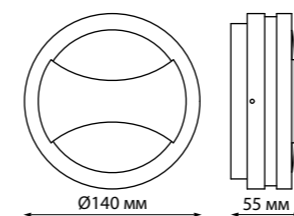

IP 65
Ландшафтный модуль
Корпус-алюминий/
рассеиватель-стекло
6 Вт 220 В 600 Лм 4000 К
Цвет LED белый
Диапазон раб. тем-р от -20° до +50° С
Угол рассеивания 40°
(Д*В*Ш) 110*15*30 мм

358190 IP 65
358191 Корпус для модуля (арт. 358189)
358192 Алюминий
358193 Диапазон раб. тем-р от -20° до +50° С

Светильники в сборе
(арт. 358189-358193)

357230 IP 54
357231 **Светильник настенный**
Лампа в комплект не входит
Корпус – алюминий/ рассеиватель – опал пластик
макс. 9 Вт 220-240 В GX53
Диапазон раб. тем-р от -20° до +40° С

358092 **Подсветка ступеней**
358093 Акрил
358094 3 Вт COB 220 В 15 Лм 4000 К
358095 Цвет LED белый
Диапазон раб. тем-р от -20° до +50° С
Высота встраиваемой части 45 мм
Врезное отверстие Ø 56 мм

357230

357231

SUBMARINE

SCALA

MURO