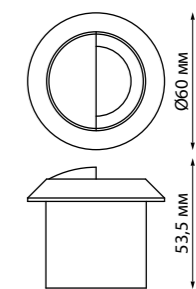

358092 черный

358093 черный

358094 черный

358095 черный

358092 **Подсветка ступеней**  
 358093 Акрил  
 358094 3 Вт COB 220 В 15 Лм 4000 К  
 358095 Цвет LED белый  
 Диапазон раб. тем-р от -20° до +50° С  
 Высота встраиваемой части 45 мм  
 Врезное отверстие Ø 56 мм

357230

357231

358092

358093

358094

358095

**SUBMARINE**

**SCALA**