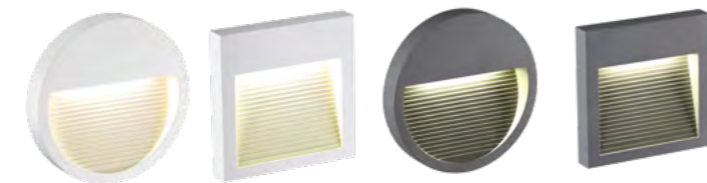

358189 черный

358189

IP 65  
**Ландшафтный модуль**  
 Корпус-алюминий/  
 рассеиватель-стекло  
 6 Вт 220 В 600 Лм 4000 К  
 Цвет LED белый  
 Диапазон раб. тем-р от -20° до +50° С  
 Угол рассеивания 40°  
 (Д\*В\*Ш) 110\*15\*30 мм

358190 белый

358191 белый

358192 темно-серый

358193 темно-серый

358190 IP 65  
 358191 Корпус для модуля (арт. 358189)  
 358192 Алюминий  
 358193 Диапазон раб. тем-р от -20° до +50° С

**Светильники в сборе**  
 (арт. 358189-358193)

358190, 358192

358191, 358193

357230 черный

357231 черный

357230 IP 54  
 357231 **Светильник настенный**  
 Лампа в комплект не входит  
 Корпус – алюминий/ рассеиватель – опал пластик  
 макс. 9 Вт 220-240 В GX53  
 Диапазон раб. тем-р от -20° до +40° С

358092 черный

358093 черный

358094 черный

358095 черный

358092 **Подсветка ступеней**  
 358093 Акрил  
 358094 3 Вт COB 220 В 15 Лм 4000 К  
 358095 Цвет LED белый  
 Диапазон раб. тем-р от -20° до +50° С  
 Высота встраиваемой части 45 мм  
 Врезное отверстие Ø 56 мм