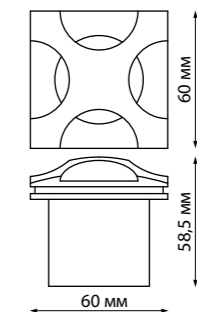

358092 черный

358093 черный

358094 черный

358095 черный

358092 **Подсветка ступеней**  
 358093 Акрил  
 358094 3 Вт COB 220 В 15 Лм 4000 К  
 358095 Цвет LED белый  
 Диапазон раб. тем-р от -20° до +50° С  
 Высота встраиваемой части 45 мм  
 Врезное отверстие Ø 56 мм

357230

357231

358092

358093

358094

358095

**SUBMARINE**

**SCALA**