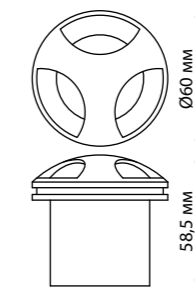

IP 65
Ландшафтный модуль
Корпус-алюминий/
рассеиватель-стекло
6 Вт 220 В 600 Лм 4000 К
Цвет LED белый
Диапазон раб. тем-р от -20° до +50° С
Угол рассеивания 40°
(Д*В*Ш) 110*15*30 мм

358190 IP 65
358191 Корпус для модуля (арт. 358189)
358192 Алюминий
358193 Диапазон раб. тем-р от -20° до +50° С

Светильники в сборе
(арт. 358189-358193)

357230 IP 54
357231 **Светильник настенный**
Лампа в комплект не входит
Корпус – алюминий/ рассеиватель – опал пластик
макс. 9 Вт 220-240 В GX53
Диапазон раб. тем-р от -20° до +40° С

358092 **Подсветка ступеней**
358093 Акрил
358094 3 Вт COB 220 В 15 Лм 4000 К
358095 Цвет LED белый
Диапазон раб. тем-р от -20° до +50° С
Высота встраиваемой части 45 мм
Врезное отверстие Ø 56 мм

357230

357231

358092

SUBMARINE

SCALA

MURO