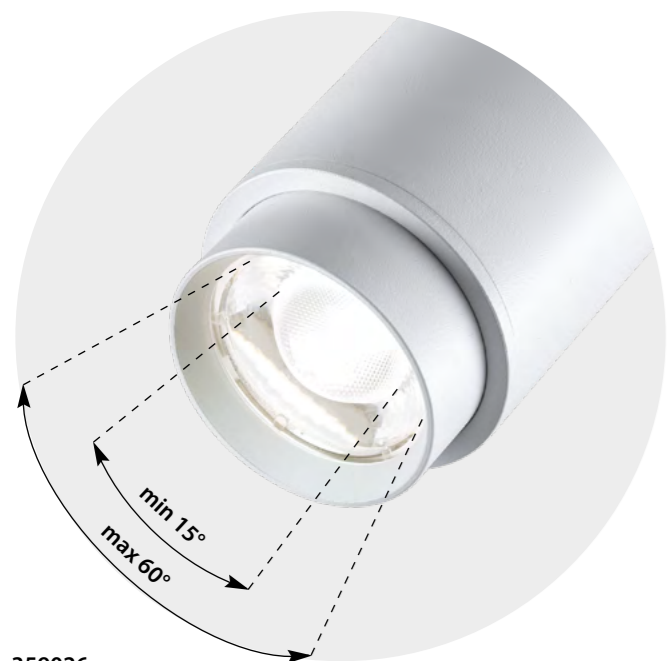

SELENE

NAIL

**359026
359027**

IP 20 
Однофазный двухжильный трековый светильник с переключателем цветовой температуры и мощности
 Корпус – алюминий/рассеиватель – акрил
 5-9-13 Вт 220 В 425, 765, 1105 Лм 3000, 4000, 6000 К
 Цвет LED теплый белый, белый, холодный белый
 Угол поворота 350°
 Угол рассеивания 15-60°

NEW

359026 белый

NEW

359027 черный

359026, 359027

359147 белый **NEW**
359148 белый **NEW**

**359147
359149**

IP 20 
Светильник светодиодный однофазный двухжильный трековый
 Алюминий
 15 Вт 220 В 1440 Лм 3000 К
 Цвет LED теплый белый
 Угол поворота 350°/90°
 Угол рассеивания 45°

359149 черный **NEW**
359150 черный **NEW**

**359148
359150**

IP 20 
Светильник светодиодный однофазный двухжильный трековый
 Алюминий
 15 Вт 220 В 1440 Лм 4000 К
 Цвет LED белый
 Угол поворота 350°/90°
 Угол рассеивания 45°

**359156
359158**

IP 20 
Светильник светодиодный однофазный двухжильный трековый
 Алюминий
 24 Вт 220 В 2300 Лм 4000 К
 Цвет LED белый
 Угол поворота 350°/90°
 Угол рассеивания 45°