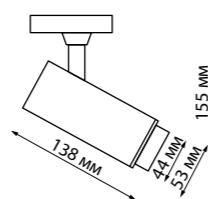

SELENE

NAIL

**359026
359027**

IP 20 
Однофазный двухжильный трековый светильник с переключателем цветовой температуры и мощности
 Корпус – алюминий/рассеиватель – акрил
 5-9-13 Вт 220 В 425, 765, 1105 Лм 3000, 4000, 6000 К
 Цвет LED теплый белый, белый, холодный белый
 Угол поворота 350°
 Угол рассеивания 15-60°

NEW

359026 белый

NEW

359027 черный

359026, 359027

359147 белый **NEW**
359148 белый **NEW**

**359147
359149**

IP 20 
Светильник светодиодный однофазный двухжильный трековый
 Алюминий
 15 Вт 220 В 1440 Лм 3000 К
 Цвет LED теплый белый
 Угол поворота 350°/90°
 Угол рассеивания 45°