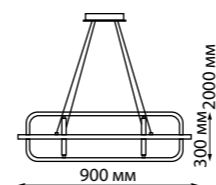

Беспроводной пульт ДУ
Входит в комплект
(арт. 359170-359185)

359176 **NEW**
359177

IP 20

Светильник подвесной светодиодный диммируемый

В комплекте беспроводной пульт ДУ
Длина провода 2 м
Корпус – алюминий/рассеиватель – акрил/
база – металл
185 Вт 220В 16700Лм 4000К
Цвет LED белый
Угол поворота 350°
Угол рассеивания 350°

359176, 359177