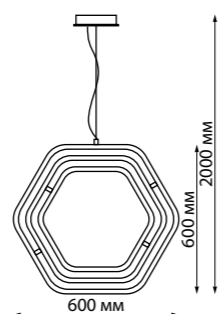

ONDO

ONDO

359174 белый

359175 черный

359174 **NEW**
359175

IP 20

Светильник подвесной светодиодный диммируемый

В комплекте беспроводной пульт ДУ
Длина провода 2 м
Корпус – алюминий/рассеиватель – акрил/
база – металл
148 Вт 220 В 13300 Лм 4000 К
Цвет LED белый
Угол поворота 350°
Угол рассеивания 350°

359174, 359175

Беспроводной пульт ДУ
Входит в комплект
(арт. 359170-359185)

359176 **NEW**
359177

IP 20

Светильник подвесной светодиодный диммируемый

В комплекте беспроводной пульт ДУ
Длина провода 2 м
Корпус – алюминий/рассеиватель – акрил/
база – металл
185 Вт 220В 16700Лм 4000К
Цвет LED белый
Угол поворота 350°
Угол рассеивания 350°