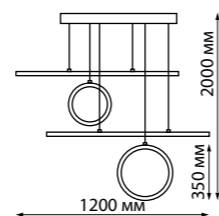

359183 черный

359182 **NEW**
359183

IP 20
Светильник подвесной светодиодный диммируемый
В комплекте беспроводной пульт ДУ
Длина провода 2 м
Корпус – алюминий/рассеиватель – акрил/
база – металл
116 Вт 220 В 10400 Лм 4000 К
Цвет LED белый
Угол поворота 350°
Угол рассеивания 350°

IP 20
Светильник подвесной светодиодный диммируемый
В комплекте беспроводной пульт ДУ
Длина провода 2 м
Корпус – алюминий/рассеиватель – акрил/
база – металл
175 Вт 220 В 15800 Лм 4000 К
Цвет LED белый
Угол поворота 350°
Угол рассеивания 350°

359182, 359183

359184, 359185