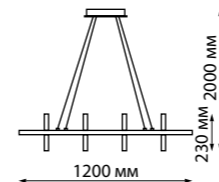

359183 черный

359182 **NEW**
359183

IP 20
Светильник подвесной светодиодный диммируемый
В комплекте беспроводной пульт ДУ
Длина провода 2 м
Корпус – алюминий/рассеиватель – акрил/
база – металл
116 Вт 220 В 10400 Лм 4000 К
Цвет LED белый
Угол поворота 350°
Угол рассеивания 350°

IP 20
Светильник подвесной светодиодный диммируемый
В комплекте беспроводной пульт ДУ
Длина провода 2 м
Корпус – алюминий/рассеиватель – акрил/
база – металл
175 Вт 220 В 15800 Лм 4000 К
Цвет LED белый
Угол поворота 350°
Угол рассеивания 350°

359182, 359183

359184, 359185