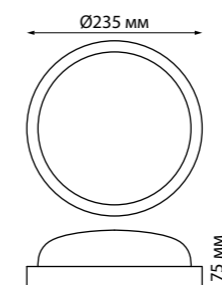

358016
358017

358015, 358017 черный

IP 65 
**Светильник ландшафтный
светодиодный
настенно-потолочного монтажа**
Пластик PC
18 Вт 220 В 1500 Лм 4000 К
Цвет LED белый
Диапазон раб. тем-р
от -20° до +50° С
Угол рассеивания 130°

358881-358884

358885-358888

358889-358892

358014, 358015

358016, 358017

OPAL

OPAL