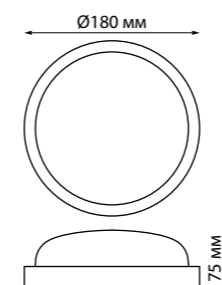

358884, 358888, 358892
золото

358014, 358016 белый

358014
358015

IP 65 
**Светильник ландшафтный
светодиодный
настенно-потолочного монтажа**
Пластик PC
12 Вт 220 В 600 Лм 4000 К
Цвет LED белый
Диапазон раб. тем-р
от -20° до +50° С
Угол рассеивания 130°

358016
358017

358015, 358017 черный

IP 65 
**Светильник ландшафтный
светодиодный
настенно-потолочного монтажа**
Пластик PC
18 Вт 220 В 1500 Лм 4000 К
Цвет LED белый
Диапазон раб. тем-р
от -20° до +50° С
Угол рассеивания 130°

358881-358884

358885-358888

358889-358892

358014, 358015

358016, 358017

OPAL

OPAL