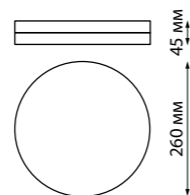

358885-358888