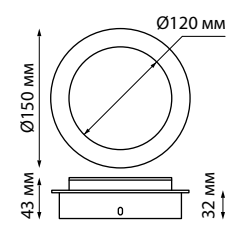

357856, 357857 белый

357856
 IP 20 
 Светильник светодиодный накладной
 Корпус – алюминий/
 рассеиватель – акрил
 6 Вт 110-240 В
 380 Лм 3000 К
 Цвет LED теплый белый
 Угол поворота 355°
 Угол рассеивания 120°

357857
 IP 20 
 Светильник светодиодный накладной
 Корпус – алюминий/
 рассеиватель – акрил
 11 Вт 110-240 В
 940 Лм 3000 К
 Цвет LED теплый белый
 Угол поворота 355°
 Угол рассеивания 120°

357856

357858 белый