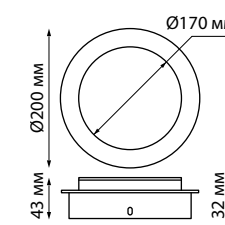

357856, 357857 белый

357856
 IP 20 
 Светильник светодиодный накладной
 Корпус – алюминий/
 рассеиватель – акрил
 6 Вт 110-240 В
 380 Лм 3000 К
 Цвет LED теплый белый
 Угол поворота 355°
 Угол рассеивания 120°

357857
 IP 20 
 Светильник светодиодный накладной
 Корпус – алюминий/
 рассеиватель – акрил
 11 Вт 110-240 В
 940 Лм 3000 К
 Цвет LED теплый белый
 Угол поворота 355°
 Угол рассеивания 120°

357856

357858 белый

357858
 IP 20 
 Светильник светодиодный накладной
 Корпус – алюминий/
 рассеиватель – акрил
 6 Вт 110-240 В
 270 Лм 3000 К
 Цвет LED теплый белый
 Угол поворота 355°
 Угол рассеивания 120°

357857

357858