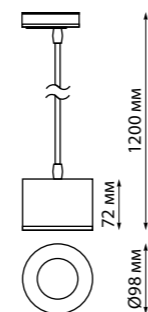

PATERA

358659 белый

358660 черный

358661 белый

358662 черный

358673 золото

358659
358660
358673

IP 20 
Светильник однофазный трековый светодиодный
Длина провода 1,2 м
Алюминий/стекло
12 Вт 220 В 1200 Лм 4000 К
Цвет LED белый
Угол рассеивания 75°

358661
358662
358674

IP 20 
Светильник однофазный трековый светодиодный
Длина провода 1,2 м
Алюминий/стекло
12 Вт 220 В 1200 Лм 4000 К
Цвет LED белый
Угол рассеивания 75°

358659, 358660, 358673

358661, 358662, 358674