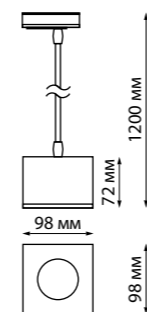

PATERA

358659 белый

358660 черный

358661 белый

358662 черный

358673 золото

358659
358660
358673

IP 20 
Светильник однофазный трековый светодиодный
Длина провода 1,2 м
Алюминий/стекло
12 Вт 220 В 1200 Лм 4000 К
Цвет LED белый
Угол рассеивания 75°

358661
358662
358674

IP 20 
Светильник однофазный трековый светодиодный
Длина провода 1,2 м
Алюминий/стекло
12 Вт 220 В 1200 Лм 4000 К
Цвет LED белый
Угол рассеивания 75°

358659, 358660, 358673

358661, 358662, 358674