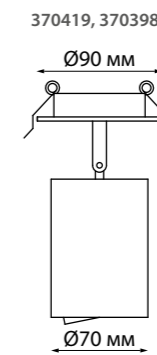

370451 черный

370452 белый

370402 белый

370403 черный

370451  
370452

IP 20   
Светильник встраиваемый  
Алюминий  
GU10 50 Вт 220 В  
Врезное отверстие Ø 80 мм  
Высота встраиваемой  
части 20 мм  
Угол поворота 350°

370402  
370403

IP 20   
Светильник встраиваемый  
Длина провода 1 м  
Алюминий  
GU10 50 Вт 220 В  
Врезное отверстие Ø 80 мм  
Высота встраиваемой  
части 23 мм

370416 черный

370393  
370398  
370416  
370419

IP 20   
Светильник встраиваемый  
Алюминий  
GU10 50 Вт 220 В  
Врезное отверстие Ø 80 мм  
Высота встраиваемой части 20 мм  
Угол поворота 350°

370393 белый

370398 белый

370419 черный

PIPE