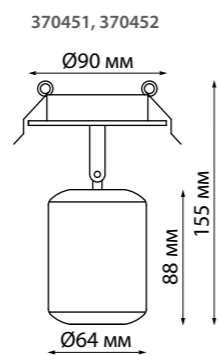

370451 черный

370452 белый

370402 белый

370403 черный

370451  
370452

IP 20   
Светильник встраиваемый  
Алюминий  
GU10 50 Вт 220 В  
Врезное отверстие Ø 80 мм  
Высота встраиваемой  
части 20 мм  
Угол поворота 350°

370402  
370403

IP 20   
Светильник встраиваемый  
Длина провода 1 м  
Алюминий  
GU10 50 Вт 220 В  
Врезное отверстие Ø 80 мм  
Высота встраиваемой  
части 23 мм

370416 черный

370393  
370398  
370416  
370419

IP 20   
Светильник встраиваемый  
Алюминий  
GU10 50 Вт 220 В  
Врезное отверстие Ø 80 мм  
Высота встраиваемой части 20 мм  
Угол поворота 350°

370393 белый

370398 белый

370419 черный

PIPE