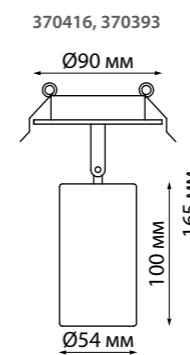

370451 черный

370452 белый

370402 белый

370403 черный

370451  
370452

IP 20   
Светильник встраиваемый  
Алюминий  
GU10 50 Вт 220 В  
Врезное отверстие Ø 80 мм  
Высота встраиваемой  
части 20 мм  
Угол поворота 350°

370402  
370403

IP 20   
Светильник встраиваемый  
Длина провода 1 м  
Алюминий  
GU10 50 Вт 220 В  
Врезное отверстие Ø 80 мм  
Высота встраиваемой  
части 23 мм

370416 черный

370393  
370398  
370416  
370419

IP 20   
Светильник встраиваемый  
Алюминий  
GU10 50 Вт 220 В  
Врезное отверстие Ø 80 мм  
Высота встраиваемой части 20 мм  
Угол поворота 350°

370393 белый

370398 белый

370419 черный

PIPE