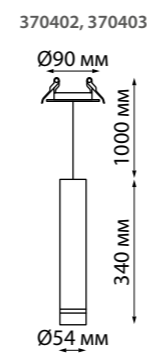

370451 черный

370452 белый

370402 белый

370403 черный

370451  
370452

IP 20   
Светильник встраиваемый  
Алюминий  
GU10 50 Вт 220 В  
Врезное отверстие Ø 80 мм  
Высота встраиваемой  
части 20 мм  
Угол поворота 350°

370402  
370403

IP 20   
Светильник встраиваемый  
Длина провода 1 м  
Алюминий  
GU10 50 Вт 220 В  
Врезное отверстие Ø 80 мм  
Высота встраиваемой  
части 23 мм

370416 черный

370393  
370398  
370416  
370419

IP 20   
Светильник встраиваемый  
Алюминий  
GU10 50 Вт 220 В  
Врезное отверстие Ø 80 мм  
Высота встраиваемой части 20 мм  
Угол поворота 350°

370393 белый

370398 белый

370419 черный

PIPE