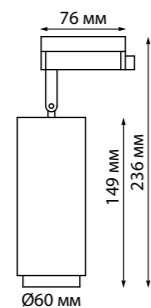

PIPE

370400
370401

IP 20
Светильник однофазный трековый
Длина провода 1 м
Алюминий
GU10 50 Вт 220 В

370412
370413
370427
370428
370429
370430

IP 20
Светильник однофазный трековый
Металл
GU10 50 Вт 220 В
Угол поворота 350°

370414
370415

IP 20
Светильник однофазный трековый
Алюминий
GU10 50 Вт 220 В
Угол поворота 350°

IP 33
Светильник однофазный трековый
Алюминий
GU10 50 Вт 110-265 В

370429, 370430

370400, 370401

370404, 370405

PIPE