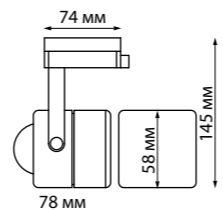

PIPE

370400
370401

IP 20
Светильник однофазный трековый
Длина провода 1 м
Алюминий
GU10 50 Вт 220 В

370412
370413
370427
370428
370429
370430

IP 20
Светильник однофазный трековый
Металл
GU10 50 Вт 220 В
Угол поворота 350°

370414
370415

IP 20
Светильник однофазный трековый
Алюминий
GU10 50 Вт 220 В
Угол поворота 350°

IP 33
Светильник однофазный трековый
Алюминий
GU10 50 Вт 110-265 В

370429, 370430

370400, 370401

370404, 370405

PIPE