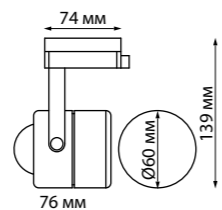

PIPE

370400
370401

IP 20
Светильник однофазный трековый
Длина провода 1 м
Алюминий
GU10 50 Вт 220 В

370412
370413
370427
370428
370429
370430

IP 20
Светильник однофазный трековый
Металл
GU10 50 Вт 220 В
Угол поворота 350°

370414
370415

IP 20
Светильник однофазный трековый
Алюминий
GU10 50 Вт 220 В
Угол поворота 350°

IP 33
Светильник однофазный трековый
Алюминий
GU10 50 Вт 110-265 В

370429, 370430

370400, 370401

370404, 370405

PIPE