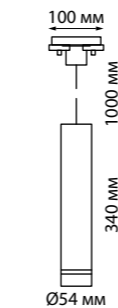

370400, 370401

PIPE