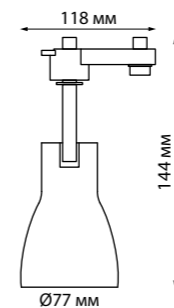

370404, 370405

PIPE