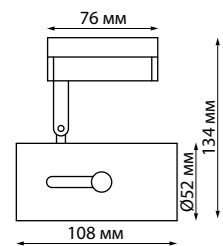

PIPE

370400
370401

IP 20
Светильник однофазный трековый
Длина провода 1 м
Алюминий
GU10 50 Вт 220 В

370412
370413
370427
370428
370429
370430

IP 20
Светильник однофазный трековый
Металл
GU10 50 Вт 220 В
Угол поворота 350°

370414
370415

IP 20
Светильник однофазный трековый
Алюминий
GU10 50 Вт 220 В
Угол поворота 350°

IP 33
Светильник однофазный трековый
Алюминий
GU10 50 Вт 110-265 В

370429, 370430

370400, 370401

370404, 370405

PIPE