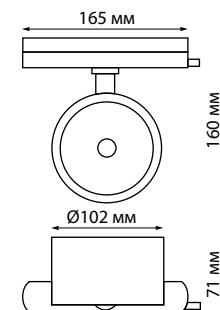

358432, 358433