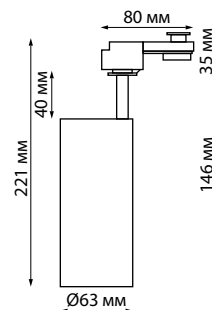

357986 IP 20
357987 Светильник однофазный трековый светодиодный
Алюминий
12 Вт 220 В 960 Лм 3000 К
Цвет LED теплый белый
Угол поворота по горизонтали 350°, по вертикали 90°
Угол рассеивания 23°

357547, 357550