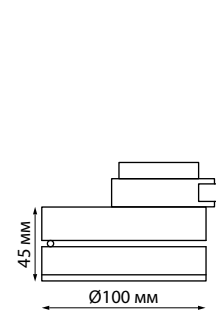

357986, 357987