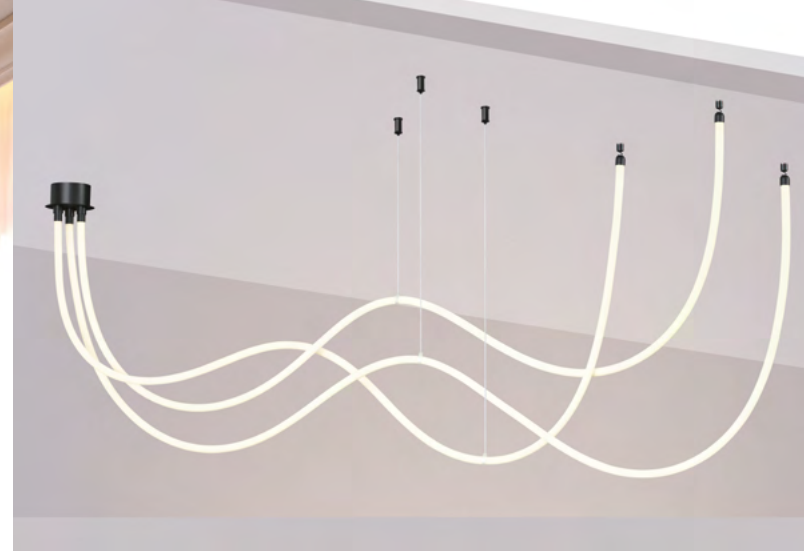

ГИБКИЙ НЕОН

RAMO

RAMO

359125 черный **NEW**

359125
IP 20
База для накладного монтажа
для арт. 359128-359133
Металл 15-40 Вт 170-265 В

359142 черный **NEW**

359142
IP 20
База для накладного монтажа
для арт. 359128-359133
Металл 40-120 Вт 170-265 В

359144 черный **NEW**

359144
IP 20
База для накладного монтажа
для арт. 359128-359133
Металл 70-200 Вт 170-265 В

359143 черный **NEW**

359143
IP 20
База для накладного монтажа
для арт. 359128-359133
Металл 40-120 Вт 170-265 В

359145 черный **NEW**

359145
IP 20
База для накладного монтажа
для арт. 359128-359133
Металл 70-200 Вт 170-265 В

359136 черный **NEW**

359136
IP 20
Подвесной комплект
с 2-х метровым тросом
Пластик/сталь/алюминий