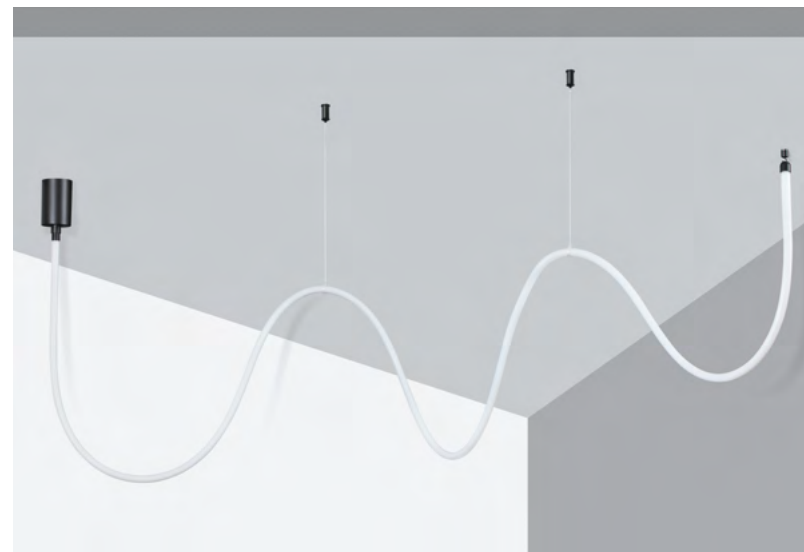

ГИБКИЙ НЕОН

RAMO

RAMO

359125 черный **NEW**

359125
IP 20
База для накладного монтажа
для арт. 359128-359133
Металл 15-40 Вт 170-265 В

359142 черный **NEW**

359142
IP 20
База для накладного монтажа
для арт. 359128-359133
Металл 40-120 Вт 170-265 В

359144 черный **NEW**

359144
IP 20
База для накладного монтажа
для арт. 359128-359133
Металл 70-200 Вт 170-265 В

359143 черный **NEW**

359143
IP 20
База для накладного монтажа
для арт. 359128-359133
Металл 40-120 Вт 170-265 В

359145 черный **NEW**

359145
IP 20
База для накладного монтажа
для арт. 359128-359133
Металл 70-200 Вт 170-265 В

359136 черный **NEW**

359136
IP 20
Подвесной комплект
с 2-х метровым тросом
Пластик/сталь/алюминий