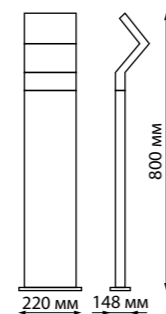

357446 темно-серый

357446

IP 65 
Светильник ландшафтный светодиодный
 Корпус – алюминий/
 рассеиватель – поликарбонат
 20 Вт 100 LED SMD 2835
 220-240 В 1300 Лм 3000 К
 Цвет LED теплый белый
 Диапазон раб. тем-р
 от -20° до +40° С
 Угол рассеивания 120°/120°

357446

357522 темно-серый

357522

IP 54 
Светильник ландшафтный светодиодный
 Корпус – алюминий/
 рассеиватель – поликарбонат
 10 Вт 48 LED SMD 2835
 220-240 В 600 Лм 3000 К
 Цвет LED теплый белый
 Диапазон раб. тем-р
 от -20° до +40° С
 Угол поворота 90°
 Угол рассеивания 120°

357522

357520

IP 65 
Светильник ландшафтный светодиодный
 Корпус – алюминий/
 рассеиватель – поликарбонат
 20 Вт 100 LED 2835 SMD
 220-240 В 1800 Лм 3000 К
 Цвет LED теплый белый
 Диапазон раб. тем-р
 от -20° до +40° С
 Угол рассеивания 112°

357520 темно-серый

357521

IP 54 
Светильник ландшафтный светодиодный
 Корпус – алюминий/
 рассеиватель – поликарбонат
 10 Вт 48 LED SMD 2835
 220-240 В 600 Лм 3000 К
 Цвет LED теплый белый
 Диапазон раб. тем-р
 от -20° до +40° С
 Угол поворота 90°
 Угол рассеивания 120°