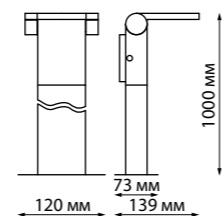

357446

357522 темно-серый

357522

IP 54 
Светильник ландшафтный светодиодный
 Корпус – алюминий/
 рассеиватель – поликарбонат
 10 Вт 48 LED SMD 2835
 220-240 В 600 Лм 3000 К
 Цвет LED теплый белый
 Диапазон раб. тем-р
 от -20° до +40° С
 Угол поворота 90°
 Угол рассеивания 120°

357522

357520

IP 65 
Светильник ландшафтный светодиодный
 Корпус – алюминий/
 рассеиватель – поликарбонат
 20 Вт 100 LED 2835 SMD
 220-240 В 1800 Лм 3000 К
 Цвет LED теплый белый
 Диапазон раб. тем-р
 от -20° до +40° С
 Угол рассеивания 112°

357520 темно-серый

357521

IP 54 
Светильник ландшафтный светодиодный
 Корпус – алюминий/
 рассеиватель – поликарбонат
 10 Вт 48 LED SMD 2835
 220-240 В 600 Лм 3000 К
 Цвет LED теплый белый
 Диапазон раб. тем-р
 от -20° до +40° С
 Угол поворота 90°
 Угол рассеивания 120°