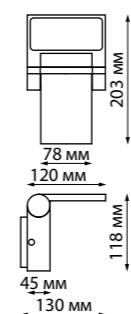

357521

ROCA