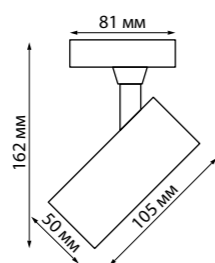

SELENE

SELENE

359151 белый NEW 3000K
359152 белый NEW 4000K

359151
359153

IP 20
Светильник светодиодный
однофазный трехжильный
трековый
Алюминий
15 Вт 220 В 1440 Лм 3000 К
Цвет LED теплый белый
Угол поворота 350°/90°
Угол рассеивания 45°

359153 черный NEW 3000K
359154 черный NEW 4000K

359153
359154

IP 20
Светильник светодиодный
однофазный трехжильный
трековый
Алюминий
15 Вт 220 В 1440 Лм 4000 К
Цвет LED белый
Угол поворота 350°/90°
Угол рассеивания 45°

359159 белый NEW 3000K
359160 белый NEW 4000K

359159
359161

IP 20
Светильник светодиодный
однофазный трехжильный
трековый
Алюминий
24 Вт 220 В 2300 Лм 3000 К
Цвет LED теплый белый
Угол поворота 350°/90°
Угол рассеивания 45°

359161 черный NEW 3000K
359162 черный NEW 4000K

359161
359162

IP 20
Светильник светодиодный
однофазный трехжильный
трековый
Алюминий
24 Вт 220 В 2300 Лм 4000 К
Цвет LED белый
Угол поворота 350°/90°
Угол рассеивания 45°

359151, 359152, 359153, 359154

359159, 359160, 359161, 359162