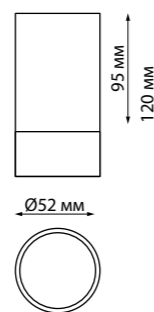

370864, 370865, 370866, 370867