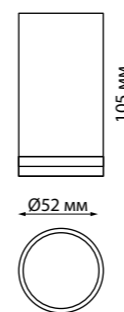

370888, 370889, 370890, 370891