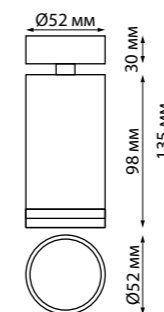

370884, 370885, 370886, 370887

370864
370865
370866
370867

IP 20
Светильник накладной
Алюминий
GU10 max 9 Вт LED 220 В

370868
370869
370870
370871

IP 20
Светильник накладной
Алюминий
GU10 max 9 Вт LED 220 В
Угол поворота 340°

370888
370889
370890
370891

IP 20
Светильник накладной
Алюминий/акрил
GU10 max 9 Вт LED 220 В

370884
370885
370886
370887

IP 20
Светильник накладной
Алюминий/акрил
GU10 max 9 Вт LED 220 В
Угол поворота 340°