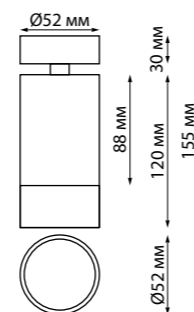

370868, 370869, 370870, 370871