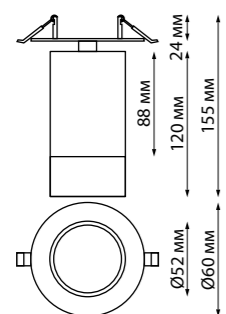

SLIM

ULAR

370872 белый

370873 черный

370874 белый/серебро

370875 черный/золото

370880 белый

370881 черный

370882 матовое золото

370883 серебро

370872, 370873, 370874, 370875

370872
370873
370874
370875

IP 20

Светильник встраиваемый

Алюминий
GU10 max 9 Вт LED 220 В
Врезное отверстие Ø 55 мм
Высота встраиваемой части 22 мм
Угол поворота 340°

370880
370881
370882
370883

IP 20

Светильник встраиваемый

Алюминий/акрил
GU10 max 9 Вт LED 220 В
Врезное отверстие Ø 55 мм
Высота встраиваемой части 22 мм
Угол поворота 340°

370880, 370881, 370882, 370883