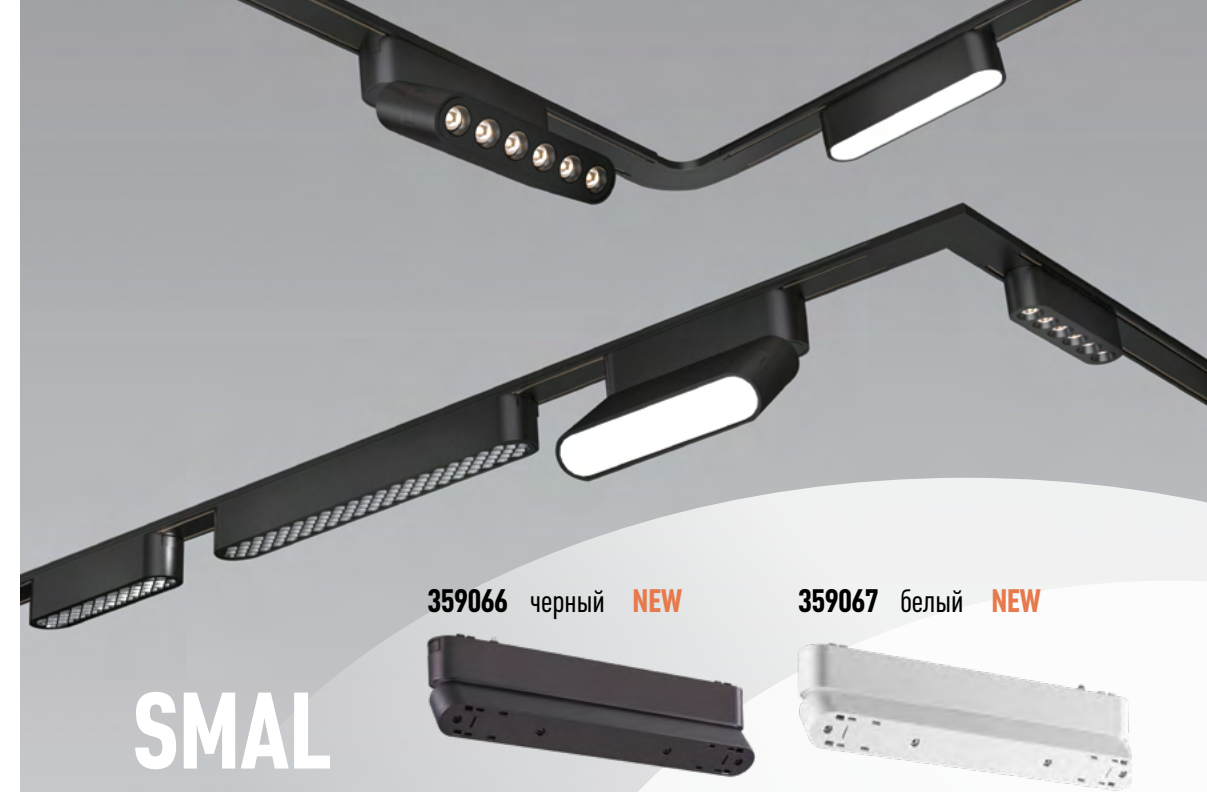

IP 20
Трековый светильник для низковольтного шинпровода
Алюминий/пластик
12 Вт 48 В 720 Лм
4000 К 3000 К
Цвет LED белый, тёплый белый
Угол рассеивания 90°

359074 359240
359075 359241
359082 359248
359083 359249

IP 20
Трековый светильник для низковольтного шинпровода
Алюминий/пластик
18 Вт 48 В 1080 Лм
4000 К 3000 К
Цвет LED белый, тёплый белый
Угол рассеивания 90°

359076 359242
359077 359243

IP 20
Трековый светильник для низковольтного шинпровода
Алюминий/пластик
12 Вт 48 В 1140 Лм
4000 К 3000 К
Цвет LED белый, тёплый белый
Угол рассеивания 36°

359078 359244
359079 359245

IP 20
Трековый светильник для низковольтного шинпровода
Алюминий/пластик
18 Вт 48 В 1710 Лм
4000 К 3000 К
Цвет LED белый, тёплый белый
Угол рассеивания 36°

SMAL

359066 черный NEW