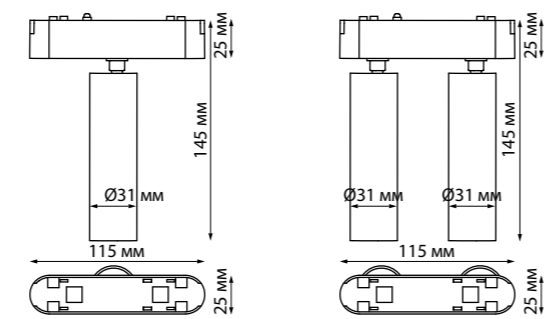

359084 **359250**
359085 **359251**

IP 20
Трековый светильник для низковольтного шинпровода
Алюминий/пластик
7 Вт 48 В 630 Лм
4000 К 3000 К
Цвет LED белый, тёплый белый
Угол поворота 350°
Угол рассеивания 24°

359086 **359252**
359087 **359253**

IP 20
Трековый светильник для низковольтного шинпровода
Алюминий/пластик
14 Вт 48 В 1260 Лм
4000 К 3000 К
Цвет LED белый, тёплый белый
Угол поворота 350°
Угол рассеивания 24°

359084, 359085, 359250, 359251   359086, 359087, 359252, 359253