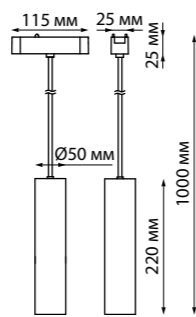

359106 **359272**
359107 **359273**
359108 **359274**
359109 **359275**

IP 20
**Трековый светильник для
низковольтного шинпровода**
Алюминий/пластик
16 Вт 48 В 1360 Лм
4000 К 3000 К
Цвет LED белый, тёплый белый
Угол поворота 350°
Угол рассеивания 24°

359102, 359103, 359268, 359269