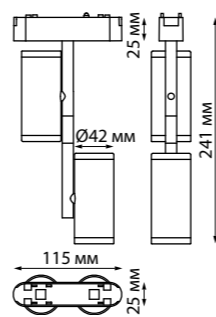

359106, 359107, 359272, 359273