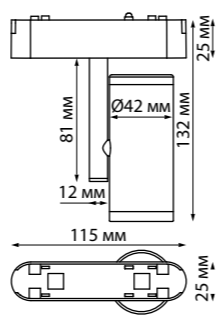

359104, 359105, 359270, 359271