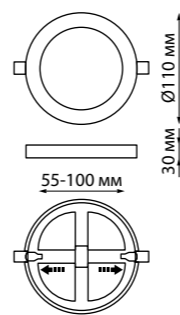

SPAN

359016 белый NEW 4000K

359017 черный NEW 4000K

359016
359017

IP 20 Светильник встраиваемый светодиодный
Три режима работы
Алюминий/пластик
18 Вт+6 Вт 100-265 В 1680 Лм 4000 К+4000 К
Цвет LED белый
Врезное отверстие Ø 90-210 мм
Высота встраиваемой части 17 мм
Угол рассеивания 120°

359012 белый NEW 4000K

359014 белый NEW 4000K

359012
359013

IP 20 Светильник встраиваемый светодиодный
Три режима работы
Алюминий/пластик
6 Вт+3 Вт 100-265 В 630 Лм 4000 К+4000 К
Цвет LED белый
Врезное отверстие Ø 55-100 мм
Высота встраиваемой части 17 мм
Угол рассеивания 120°

359013 черный NEW 4000K

359015 черный NEW 4000K

359014
359015

IP 20 Светильник встраиваемый светодиодный
Три режима работы
Алюминий/пластик
12 Вт+4 Вт 100-265 В 1120 Лм 4000 К+4000 К
Цвет LED белый
Врезное отверстие Ø 60-160 мм
Высота встраиваемой части 17 мм
Угол рассеивания 120°

SPAN