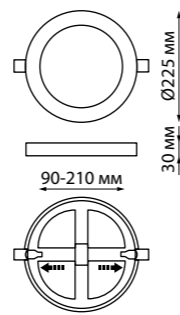

359016, 359017