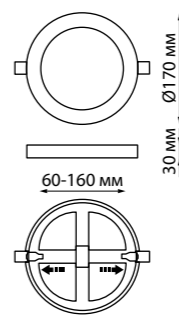

SPAN

359016 белый NEW 4000K

359017 черный NEW 4000K

359016
359017

IP 20 Светильник встраиваемый светодиодный
Три режима работы
Алюминий/пластик
18 Вт+6 Вт 100-265 В 1680 Лм 4000 К+4000 К
Цвет LED белый
Врезное отверстие Ø 90-210 мм
Высота встраиваемой части 17 мм
Угол рассеивания 120°

359012 белый NEW 4000K

359014 белый NEW 4000K

359012
359013

IP 20 Светильник встраиваемый светодиодный
Три режима работы
Алюминий/пластик
6 Вт+3 Вт 100-265 В 630 Лм 4000 К+4000 К
Цвет LED белый
Врезное отверстие Ø 55-100 мм
Высота встраиваемой части 17 мм
Угол рассеивания 120°

359013 черный NEW 4000K

359015 черный NEW 4000K

359014
359015

IP 20 Светильник встраиваемый светодиодный
Три режима работы
Алюминий/пластик
12 Вт+4 Вт 100-265 В 1120 Лм 4000 К+4000 К
Цвет LED белый
Врезное отверстие Ø 60-160 мм
Высота встраиваемой части 17 мм
Угол рассеивания 120°

SPAN