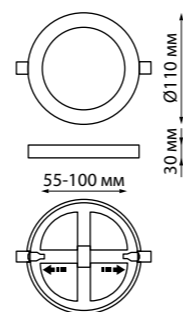

Вид сзади

359018, 359019