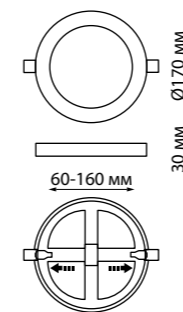

359020, 359021