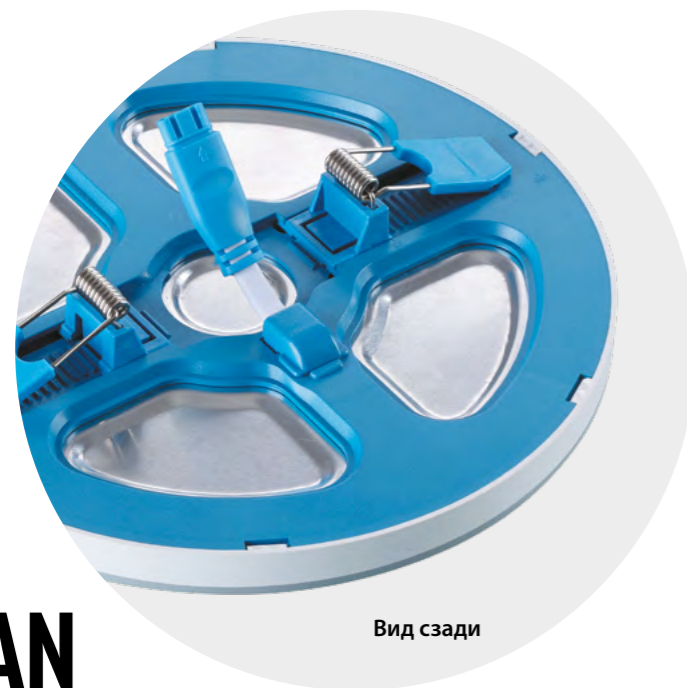

359018 белый NEW 3000K

359019 черный NEW 3000K

359018  
359019

359020 белый NEW 3000K

359022 белый NEW 3000K

359020  
359021

IP 20   
**Светильник встраиваемый светодиодный**  
**Три режима работы**  
Алюминий/пластик  
6 Вт+3 Вт 100-265 В 630 Лм 3000 К+3000 К  
Цвет LED белый  
Врезное отверстие Ø 55-100 мм  
Высота встраиваемой части 17 мм  
Угол рассеивания 120°

IP 20   
**Светильник встраиваемый светодиодный**  
**Три режима работы**  
Алюминий/пластик  
12 Вт+4 Вт 100-265 В 1120 Лм 3000 К+3000 К  
Цвет LED белый  
Врезное отверстие Ø 60-160 мм  
Высота встраиваемой части 17 мм  
Угол рассеивания 120°

359021 черный NEW 3000K

359023 черный NEW 3000K

359022  
359023

IP 20   
**Светильник встраиваемый светодиодный**  
**Три режима работы**  
Алюминий/пластик  
18 Вт+6 Вт 100-265 В 1680 Лм 3000 К+3000 К  
Цвет LED белый  
Врезное отверстие Ø 90-210 мм  
Высота встраиваемой части 17 мм  
Угол рассеивания 120°