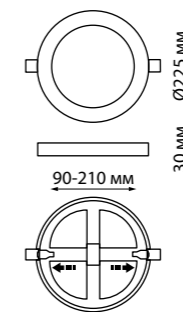

359018 белый NEW 3000K

359019 черный NEW 3000K

359018  
359019

359020 белый NEW 3000K

359022 белый NEW 3000K

359020  
359021

IP 20   
**Светильник встраиваемый светодиодный**  
**Три режима работы**  
Алюминий/пластик  
6 Вт+3 Вт 100-265 В 630 Лм 3000 К+3000 К  
Цвет LED белый  
Врезное отверстие Ø 55-100 мм  
Высота встраиваемой части 17 мм  
Угол рассеивания 120°

IP 20   
**Светильник встраиваемый светодиодный**  
**Три режима работы**  
Алюминий/пластик  
12 Вт+4 Вт 100-265 В 1120 Лм 3000 К+3000 К  
Цвет LED белый  
Врезное отверстие Ø 60-160 мм  
Высота встраиваемой части 17 мм  
Угол рассеивания 120°

359021 черный NEW 3000K

359023 черный NEW 3000K

359022  
359023

IP 20   
**Светильник встраиваемый светодиодный**  
**Три режима работы**  
Алюминий/пластик  
18 Вт+6 Вт 100-265 В 1680 Лм 3000 К+3000 К  
Цвет LED белый  
Врезное отверстие Ø 90-210 мм  
Высота встраиваемой части 17 мм  
Угол рассеивания 120°

Вид сзади

359018, 359019

359020, 359021

359022, 359023