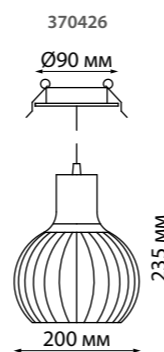

370422 черный

370426 черный

370422 IP 20   
 370426 **Светильник встраиваемый**  
 Длина провода 1 м  
 Металл  
 E27 50 Вт 220 В  
 Высота встраиваемой части 20 мм  
 Врезное отверстие 80 мм

370832 черный

370833 белый

370832 IP 20   
 370833 **Светильник встраиваемый**  
 Алюминий  
 GU10 max 9 Вт LED 220 В  
 Врезное отверстие Ø 75 мм  
 Высота встраиваемой части 27 мм

370830 IP 20   
 370831 **Светильник встраиваемый**  
 Длина провода 2 м  
 Алюминий  
 GU10 max 9 Вт LED 220 В  
 Врезное отверстие Ø 75 мм  
 Высота встраиваемой части 27 мм