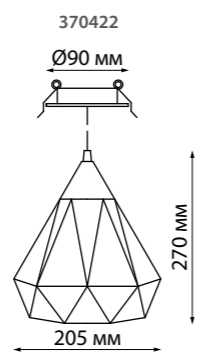

370422 черный

370426 черный

370422 IP 20   
 370426 **Светильник встраиваемый**  
 Длина провода 1 м  
 Металл  
 E27 50 Вт 220 В  
 Высота встраиваемой части 20 мм  
 Врезное отверстие 80 мм

370832 черный

370833 белый

370832 IP 20   
 370833 **Светильник встраиваемый**  
 Алюминий  
 GU10 max 9 Вт LED 220 В  
 Врезное отверстие Ø 75 мм  
 Высота встраиваемой части 27 мм

370830 IP 20   
 370831 **Светильник встраиваемый**  
 Длина провода 2 м  
 Алюминий  
 GU10 max 9 Вт LED 220 В  
 Врезное отверстие Ø 75 мм  
 Высота встраиваемой части 27 мм