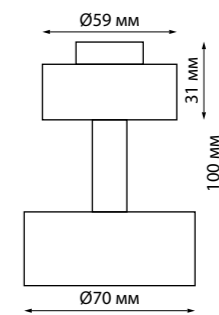

UNIT

Данные корпуса (арт. 370615-370618) используются только с плафонами (арт. 370619 - 370620).

Вы можете самостоятельно выбрать цвет плафона, тем самым создав свой собственный неповторимый трековый или накладной светильник.

MECANO

370623 IP 20
370624 Накладная база с проводом
и кольцом к светильникам
370625 (арт. 370455, 370456)
370626 Длина провода 1 м
370627 Алюминий
370628 220 В
370630 База Ø 70 мм
370631 Кольцо Ø 69 мм
370632
370633
370634

Из светильников (арт. 370455-370456) с помощью накладной базы (арт. 370623-370634) Вы самостоятельно можете сделать элегантный подвесной светильник. Благодаря большому выбору цветов баз и регулируемому проводу Ваш подвесной светильник станет уникальным.

370626 черный с медным декоративным кольцом

370629 белый с белым декоративным кольцом

370632 белый с медным декоративным кольцом

370627 черный с золотым декоративным кольцом

370630 белый с черным декоративным кольцом

370633 белый с жемчужно-черным декоративным кольцом

370628 черный с хромовым декоративным кольцом

370631 белый с хромовым декоративным кольцом

370634 белый с жемчужно-черным декоративным кольцом

370615, 370616