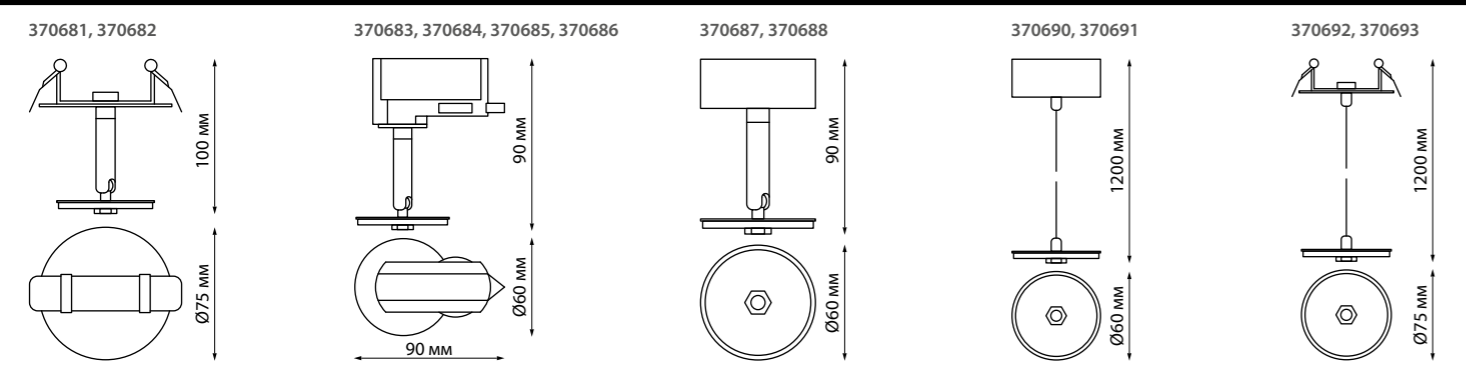

UNITE

370681 белый
370682 черный

370683 белый
370684 черный

370685 белый
370686 черный

370687 белый
370688 черный

370681 IP 20
370682 Светильник встраиваемый без плафона (плафоны арт. 370694-370711)
Алюминий
GU10 50 Вт 220-240 В
Высота встраиваемой части 30 мм
Врезное отверстие 60 мм

370694 белый
370695 черный
370696 медь
370697 хром
370698 черный хром
370699 золото

370694 IP 20
370695 Плафон к светильникам (арт. 370681-370693)
370696 Алюминий
370697 (Ш*В) Ø 60*140 мм
370698
370699

370700 Декоративное кольцо к светильникам (арт. 370681-370693)
370701 Алюминий
370702 (Ш*В) Ø 57*15 мм
370703
370704
370705

370706 Декоративное кольцо к светильникам (арт. 370681-370693)
370707 Алюминий
370708 (Ш*В) Ø 57*26 мм
370709
370710
370711

UNITE

Данные светильники (арт. 370681-370693) используются только с плафонами (арт. 370694 - 370699) и декоративными кольцами (арт. 370700-370711).

Вы можете самостоятельно выбрать цвет плафона и кольца, тем самым создав свой собственный неповторимый трековый светильник.

370690 белый
370691 черный

370692 белый
370693 черный

370689 серебро

370683 Светильник трековый однофазный без плафона (плафоны арт. 370694-370711)

370685 Светильник трековый трехфазный без плафона (плафоны арт. 370694-370711)

370687 Светильник накладной без плафона (плафоны арт. 370694-370711)

370689 Светильник накладной без плафона (плафоны арт. 370694-370711)

370690 Светильник накладной без плафона (плафоны арт. 370694-370711)

370692 Светильник встраиваемый без плафона (плафоны арт. 370694-370711)