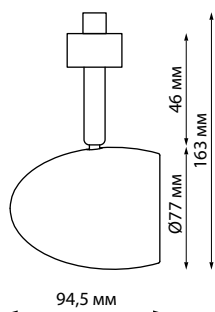

370546, 370547