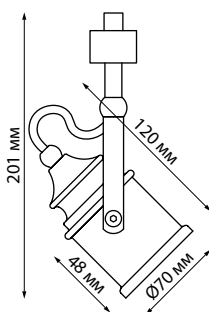

VETERUM

370546 IP 20
370547 Светильник однофазный трековый
Металл
GU10 50 Вт 220 В
Угол поворота 90°

370545 IP 20
370548 Светильник однофазный трековый
Металл
GU10 50 Вт 230 В
Угол поворота 180°

VETERUM

370562 IP 20
Светильник однофазный трековый
Длина провода 1 м – не регулируемый
Металл
E27 60 Вт 230 В

370421 IP 20
370423 Светильник однофазный трековый
370425 Длина провода 1 м
Металл
E27 50 Вт 220 В

370545