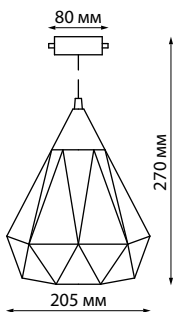

VETERUM

370546 IP 20
370547 Светильник однофазный трековый
Металл
GU10 50 Вт 220 В
Угол поворота 90°

370545 IP 20
370548 Светильник однофазный трековый
Металл
GU10 50 Вт 230 В
Угол поворота 180°

VETERUM

370562 IP 20
Светильник однофазный трековый
Длина провода 1 м – не регулируемый
Металл
E27 60 Вт 230 В

370421 IP 20
370423 Светильник однофазный трековый
370425 Длина провода 1 м
Металл
E27 50 Вт 220 В

370421