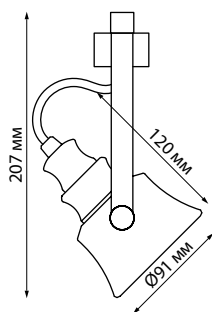

VETERUM

370546 IP 20
370547 Светильник однофазный трековый
Металл
GU10 50 Вт 220 В
Угол поворота 90°

370545 IP 20
370548 Светильник однофазный трековый
Металл
GU10 50 Вт 230 В
Угол поворота 180°

VETERUM

370562 IP 20
Светильник однофазный трековый
Длина провода 1 м – не регулируемый
Металл
E27 60 Вт 230 В

370421 IP 20
370423 Светильник однофазный трековый
370425 Длина провода 1 м
Металл
E27 50 Вт 220 В

370548