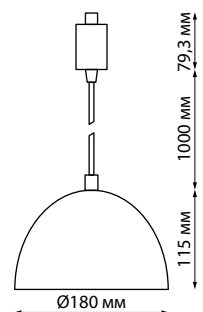

VETERUM

370546 IP 20
370547 Светильник однофазный трековый
Металл
GU10 50 Вт 220 В
Угол поворота 90°

370545 IP 20
370548 Светильник однофазный трековый
Металл
GU10 50 Вт 230 В
Угол поворота 180°

VETERUM

370562 IP 20
Светильник однофазный трековый
Длина провода 1 м – не регулируемый
Металл
E27 60 Вт 230 В

370421 IP 20
370423 Светильник однофазный трековый
370425 Длина провода 1 м
Металл
E27 50 Вт 220 В

370562