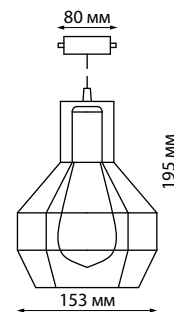

VETERUM

370546 IP 20
370547 Светильник однофазный трековый
Металл
GU10 50 Вт 220 В
Угол поворота 90°

370545 IP 20
370548 Светильник однофазный трековый
Металл
GU10 50 Вт 230 В
Угол поворота 180°

VETERUM

370562 IP 20
Светильник однофазный трековый
Длина провода 1 м – не регулируемый
Металл
E27 60 Вт 230 В

370421 IP 20
370423 Светильник однофазный трековый
370425 Длина провода 1 м
Металл
E27 50 Вт 220 В

370423