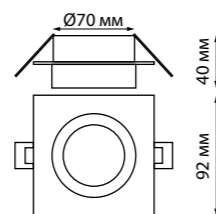

WATER

370781 белый **370782** белый/хром **370783** белый/золото **370784** белый/черный

370785 белый **370786** белый/хром **370787** белый/золото **370788** белый/черный

370781 IP 44 
370782 Светильник встраиваемый
370783 влагозащищенный
370784 Алюминий/акрил
 GU10 max 9 Вт LED 220 В
 Высота встраиваемой части 20 мм
 Диаметр врезного отверстия 70 мм

 IP 44

370785 IP 44 
370786 Светильник встраиваемый
370787 влагозащищенный
370788 Алюминий/акрил
 GU10 max 9 Вт LED 220 В
 Высота встраиваемой части 20 мм
 Диаметр врезного отверстия 70 мм

370781, 370782, 370783, 370784

370785, 370786, 370787, 370788

370789 белый

 IP 44

370789
370790
370791
370792

IP 44 
Светильник встраиваемый
влагозащищенный
 Алюминий/акрил
 GU10 50 Вт 220 В
 Высота встраиваемой части 16 мм
 Диаметр врезного отверстия 75 мм
 Размер (Ш*В) Ø 98*38.5 мм

370790 хром

370791 матовое золото

370792 черный

370797
370798
370799
370800

IP 44 
Светильник встраиваемый
влагозащищенный
 Алюминий
 GU10 50 Вт 220 В
 Высота встраиваемой части 14 мм
 Диаметр врезного отверстия 75 мм
 Размер (Ш*В) Ø 98*39 мм