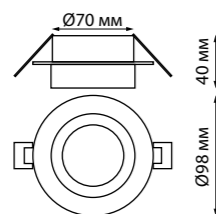

WATER

370781 белый **370782** белый/хром **370783** белый/золото **370784** белый/черный

370785 белый **370786** белый/хром **370787** белый/золото **370788** белый/черный

370781 IP 44 
370782 Светильник встраиваемый
370783 влагозащищенный
370784 Алюминий/акрил
 GU10 max 9 Вт LED 220 В
 Высота встраиваемой части 20 мм
 Диаметр врезного отверстия 70 мм

 IP 44

370785 IP 44 
370786 Светильник встраиваемый
370787 влагозащищенный
370788 Алюминий/акрил
 GU10 max 9 Вт LED 220 В
 Высота встраиваемой части 20 мм
 Диаметр врезного отверстия 70 мм

370781, 370782, 370783, 370784

370785, 370786, 370787, 370788

370789 белый

 IP 44

370789
370790
370791
370792

IP 44 
Светильник встраиваемый
влагозащищенный
 Алюминий/акрил
 GU10 50 Вт 220 В
 Высота встраиваемой части 16 мм
 Диаметр врезного отверстия 75 мм
 Размер (Ш*В) Ø 98*38.5 мм

370790 хром

370791 матовое золото

370792 черный

370797
370798
370799
370800

IP 44 
Светильник встраиваемый
влагозащищенный
 Алюминий
 GU10 50 Вт 220 В
 Высота встраиваемой части 14 мм
 Диаметр врезного отверстия 75 мм
 Размер (Ш*В) Ø 98*39 мм