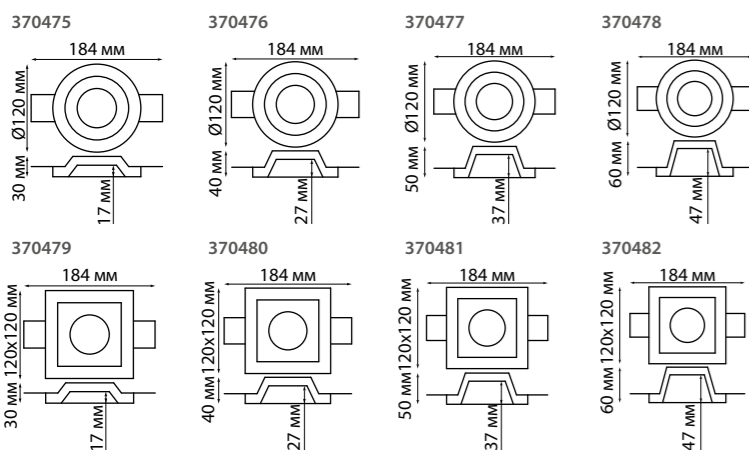

370467, 370468, 370469, 370470 белый

370471, 370472, 370473, 370474 белый

370467 IP 20 Светильник встраиваемый под покраску
Гипс
GU10 50 Вт 220 В
Высота встраиваемой части 30 мм
Врезное отверстие Ø 132 мм

370471 Врезное отверстие 132*132 мм

370468 Высота встраиваемой части 40 мм
370472

370469 Высота встраиваемой части 50 мм
370473

370470 Высота встраиваемой части 60 мм
370474

370475, 370476, 370477, 370478 белый

370479, 370480, 370481, 370482 белый

370475 IP 20 Светильник встраиваемый под покраску
Гипс
GU10 50 Вт 220 В
Высота встраиваемой части 30 мм
Врезное отверстие Ø 122 мм

370479 Врезное отверстие 122*122 мм

370476 Высота встраиваемой части 40 мм
370480

370477 Высота встраиваемой части 50 мм
370481

370478 Высота встраиваемой части 60 мм
370482

YESO

**СВЕТИЛЬНИКИ
ПОД ПОКРАСКУ**