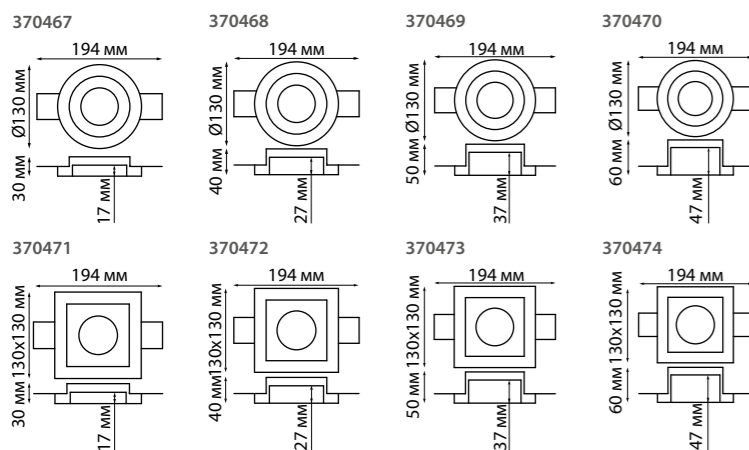

370467, 370468, 370469, 370470 белый

370471, 370472, 370473, 370474 белый

370467 IP 20 Светильник встраиваемый под покраску
Гипс
GU10 50 Вт 220 В
Высота встраиваемой части 30 мм
Врезное отверстие Ø 132 мм

370471 Врезное отверстие 132*132 мм

370468 Высота встраиваемой части 40 мм
370472

370469 Высота встраиваемой части 50 мм
370473

370470 Высота встраиваемой части 60 мм
370474

370475, 370476, 370477, 370478 белый

370479, 370480, 370481, 370482 белый

370475 IP 20 Светильник встраиваемый под покраску
Гипс
GU10 50 Вт 220 В
Высота встраиваемой части 30 мм
Врезное отверстие Ø 122 мм

370479 Врезное отверстие 122*122 мм

370476 Высота встраиваемой части 40 мм
370480

370477 Высота встраиваемой части 50 мм
370481

370478 Высота встраиваемой части 60 мм
370482

YESO

**СВЕТИЛЬНИКИ
ПОД ПОКРАСКУ**