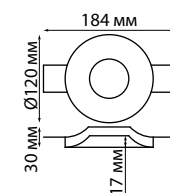

Врезное отверстие Ø 65 мм

370494 белый

370494
Варианты окрашивания
светильника

370483, 370484, 370485, 370486 белый

370493

370494

370483

370484

370485

370486

370483 IP 20

Светильник встраиваемый под покраску

Гипс

GU10 50 Вт 220 В

Высота встраиваемой части 30 мм

Врезное отверстие Ø 122 мм

370484 Высота встраиваемой части 40 мм

370485 Высота встраиваемой части 50 мм

370486 Высота встраиваемой части 60 мм

YESO