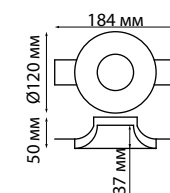

Врезное отверстие Ø 65 мм

370494 белый

370494
Варианты окрашивания
светильника

370483, 370484, 370485, 370486 белый

370493

370494

370483

370484

370485

370486

370483 IP 20

Светильник встраиваемый под покраску

Гипс

GU10 50 Вт 220 В

Высота встраиваемой части 30 мм

Врезное отверстие Ø 122 мм

370484 Высота встраиваемой части 40 мм

370485 Высота встраиваемой части 50 мм

370486 Высота встраиваемой части 60 мм

YESO