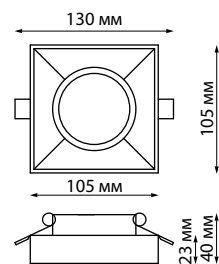

Врезное отверстие Ø 65 мм

370494 белый

370494
Варианты окрашивания
светильника

370483, 370484, 370485, 370486 белый

370493

370494

370483

370484

370485

370486

370483 IP 20

Светильник встраиваемый под покраску

Гипс

GU10 50 Вт 220 В

Высота встраиваемой части 30 мм

Врезное отверстие Ø 122 мм

370484 Высота встраиваемой части 40 мм

370485 Высота встраиваемой части 50 мм

370486 Высота встраиваемой части 60 мм

YESO