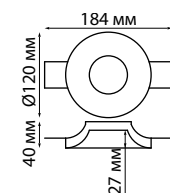

Врезное отверстие Ø 65 мм

370494 белый

370494
Варианты окрашивания
светильника

370483, 370484, 370485, 370486 белый

370493

370494

370483

370484

370485

370486

370483 IP 20

Светильник встраиваемый под покраску

Гипс

GU10 50 Вт 220 В

Высота встраиваемой части 30 мм

Врезное отверстие Ø 122 мм

370484 Высота встраиваемой части 40 мм

370485 Высота встраиваемой части 50 мм

370486 Высота встраиваемой части 60 мм

YESO