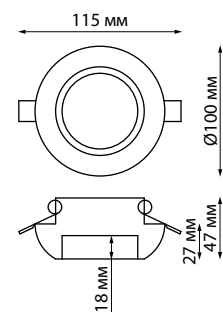

Врезное отверстие Ø 65 мм

370494 белый

370494
Варианты окрашивания
светильника

370483, 370484, 370485, 370486 белый

370493

370494

370483

370484

370485

370486

370483 IP 20

Светильник встраиваемый под покраску

Гипс

GU10 50 Вт 220 В

Высота встраиваемой части 30 мм

Врезное отверстие Ø 122 мм

370484 Высота встраиваемой части 40 мм

370485 Высота встраиваемой части 50 мм

370486 Высота встраиваемой части 60 мм

YESO