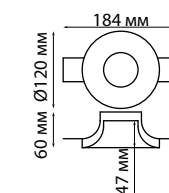

Врезное отверстие Ø 65 мм

370494 белый

370494
Варианты окрашивания
светильника

370483, 370484, 370485, 370486 белый

370493

370494

370483

370484

370485

370486

370483 IP 20

Светильник встраиваемый под покраску

Гипс

GU10 50 Вт 220 В

Высота встраиваемой части 30 мм

Врезное отверстие Ø 122 мм

370484 Высота встраиваемой части 40 мм

370485 Высота встраиваемой части 50 мм

370486 Высота встраиваемой части 60 мм

YESO