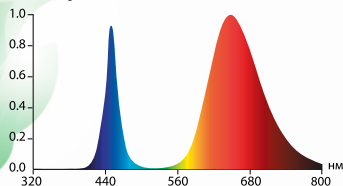

Спектр свечения

Упаковка:
картонная
коробка

Модель	Код	Цоколь	Мощность	Напряжение	Частота	Класс энергопотребления	Угол светового потока	Размеры лампы	Фотосинтетический фотонный поток	Коэффициент мощности (cos φ)	Диапазон рабочих температур	Материал корпуса	Срок службы	Гарантия	Групповая упаковка										
																Вт	В	Гц	*	мм	мкмоль/с	°С	ч	мес.	шт.
LED-A60-8W/SPSB/E27/CL PLP30GR	UL-00004581	E27	8	200-250	50	A++	220	60×110	11	≥0,7	-30...+40	термопластик	30000	36	100										
LED-A60-15W/SPSB/E27/CL PLP30GR	UL-00004582	E27	15	200-250	50	A++	220	60×128	16	≥0,7	-30...+40	термопластик	30000	36	100										
LED-M80-20W/SPSB/E27/FR PLS55GR	UL-00006261	E27	20	220-240	50	A++	160	100×165	21	≥0,7	-20...+45	термопластик	30000	24	30