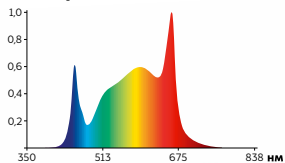

Модель	Код	Цоколь	Мощность	Напряжение	Частота	Класс энергопотребления	Угол светового потока	Размеры лампы	Фотосинтетический фотонный поток	Коэффициент мощности (cos φ)	Диапазон рабочих температур	Материал корпуса	Срок службы	Гарантия	Групповая упаковка
LED-A60-8W/SPSB/E27/CL PLP30GR	UL-00004581	E27	8	200-250	50	A++	220	60×110	11	≥0,7	-30...+40	термопластик	30000	36	100
LED-A60-15W/SPSB/E27/CL PLP30GR	UL-00004582	E27	15	200-250	50	A++	220	60×128	16	≥0,7	-30...+40	термопластик	30000	36	100
LED-M80-20W/SPSB/E27/FR PLS55GR	UL-00006261	E27	20	220-240	50	A++	160	100×165	21	≥0,7	-20...+45	термопластик	30000	24	30

ФитОлето

СВЕТОДИОДНЫЕ СВЕТИЛЬНИКИ для РАСТЕНИЙ

СПЕКТР
для ОСВЕЩЕНИЯ
и ДОСВЕТКИ
декоративных
цветов и трав

ULI-P18-15W/SPFB IP40 WHITE

15 Вт
23
мкмоль/с

ULI-P19-30W/SPFB IP40 WHITE

30 Вт
46
мкмоль/с

Упаковка: картонная коробка

Спектр свечения

Комплектация

шнур питания с вилкой 1,2 м

переходники и заглушка

клипсы для крепления

Площадь освещения

Модель

Код	Мощность	Напряжение	Частота	Класс энергопотребления	Угол светового потока	Размеры светильника	Фотосинтетический фотонный поток	Косинус угла (cos φ)	Диапазон рабочих температур	Защита от пыли и влаги (IP)	Класс защиты от поражения электрическим током	Материал корпуса	Срок службы	Гарантия	Групповая упаковка
	Вт	В	Гц		°	мм	мкмоль/с		°С		II	алюминий	ч	мес.	шт.
ULI-P18-15W/SPFB IP40 WHITE	15	220	50	A+	120	560×22×33	23	≥0,9	0...+45	IP40	II	алюминий	30000	24	50
ULI-P19-30W/SPFB IP40 WHITE	30	220	50	A+	120	1150×22×33	46	≥0,9	0...+45	IP40	II	алюминий	30000	24	25