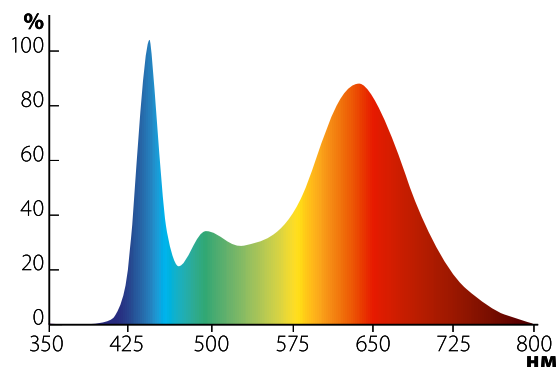

СВЕТОДИОДНЫЕ СВЕТИЛЬНИКИ ULT-P31

SPLE *светло-розовое свечение*

Основное освещение и досвечивание декоративных растений, ароматных трав, рассады.

Длина гибкой ножки
40 см

ULT-P31-12W/SPLE/40 IP40 BLACK SINGLE