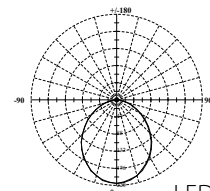

LED-JCDR-5W

LED-JCDR-7W