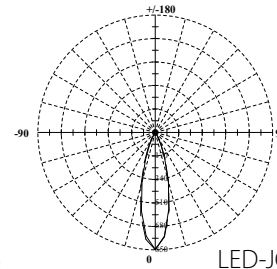

Светодиодные лампы акцентного и точечного освещения JCDR GU5.3

LED-JCDR-5W

LED-JCDR-7W

LED-JCDR-5W/GU5.3

Лампа накаливания

LED-JCDR-5W/GU5.3

Лампа накаливания

Наименование	Мощность Вт	Тип цоколя GU5.3	Цветовая температура К	Свет	Размер лампы (DxL) мм	Срок службы ч	Материал корпуса	Класс энергопотребления	Световой поток лм	Эквивалентная мощность ЛОН Вт	Угол рассеивания °	Тип индивидуальной упаковки	Групповая упаковка шт.	Транспортная упаковка шт.
LED-JCDR-5W/WW/GU5.3/FR/DIM ALP01WH	5	GU5.3	3000	теплый белый	50x55	30 000	алюминий	A	450	35	110	пластик	10	50
LED-JCDR-5W/NW/GU5.3/FR/DIM ALP01WH	5	GU5.3	4500	белый	50x55	30 000	алюминий	A	450	35	110	пластик	10	50
LED-JCDR-7W/WW/GU5.3/FR/DIM ALP01WH	7	GU5.3	3000	теплый белый	50x55	30 000	алюминий	A	600	50	110	пластик	10	50
LED-JCDR-7W/NW/GU5.3/FR/DIM ALP01WH	7	GU5.3	4500	белый	50x55	30 000	алюминий	A	600	50	110	пластик	10	50

Светодиодные лампы акцентного и точечного освещения JCDR GU10

Наименование	Мощность Вт	Тип цоколя	Цветовая температура К	Свет	Размер лампы (DxL) мм	Срок службы ч	Материал корпуса	Класс энергопотребления	Световой поток лм	Эквивалентная мощность ЛОН Вт	Угол рассеивания °	Тип индивидуальной упаковки	Групповая упаковка шт.	Транспортная упаковка шт.
LED-JCDR-6W/WW/GU10/FR/DIM/38D ALP01WH	6	GU10	3000	теплый белый	50x58	30 000	алюминий	A	500	50	38	пластик	10	50
LED-JCDR-6W/NW/GU10/FR/DIM/38D ALP01WH	6	GU10	4500	белый	50x58	30 000	алюминий	A	500	50	38	пластик	10	50