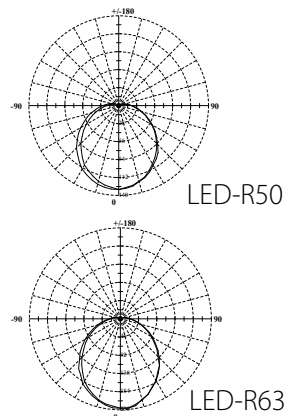

Светодиодные лампы рефлекторного типа

Наименование	Мощность Вт	Тип цоколя	Цветовая температура К	Свет	Размер лампы (DxL) мм	Срок службы ч	Материал корпуса	Класс энергопотребления	Световой поток лм	Эквивалентная мощность ЛОН Вт	Угол рассеивания °	Тип индивидуальной упаковки	Групповая упаковка шт.	Транспортная упаковка шт.
LED-R50-6W/WW/E14/FR/DIM ALP01WH	6	E14	4500	теплый белый	50x86	30 000	алюминий	A	550	60	120	пластик	10	50
LED-R50-6W/NW/E14/FR/DIM ALP01WH	6	E14	4500	белый	50x86	30 000	алюминий	A	550	60	120	пластик	10	50
LED-R63-11W/WW/E27/FR/DIM ALP01WH	11	E27	3000	теплый белый	63x98	30 000	алюминий	A	1 020	100	120	пластик	10	50
LED-R63-11W/NW/E27/FR/DIM ALP01WH	11	E27	4500	белый	63x98	30 000	алюминий	A	1 020	100	120	пластик	10	50