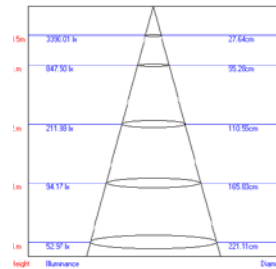

Светодиодные лампы акцентного и точечного освещения JCDR GU5.3

LED-JCDR-5W

LED-JCDR-7W

LED-JCDR-5W/GU5.3

Лампа накаливания

LED-JCDR-5W/GU5.3

Лампа накаливания

Наименование	Мощность Вт	Тип цоколя GU5.3	Цветовая температура К	Свет	Размер лампы (DxL) мм	Срок службы ч	Материал корпуса	Класс энергопотребления	Световой поток лм	Эквивалентная мощность ЛОН Вт	Угол рассеивания °	Тип индивидуальной упаковки	Групповая упаковка шт.	Транспортная упаковка шт.
LED-JCDR-5W/WW/GU5.3/FR/DIM ALP01WH	5	GU5.3	3000	теплый белый	50x55	30 000	алюминий	A	450	35	110	пластик	10	50
LED-JCDR-5W/NW/GU5.3/FR/DIM ALP01WH	5	GU5.3	4500	белый	50x55	30 000	алюминий	A	450	35	110	пластик	10	50
LED-JCDR-7W/WW/GU5.3/FR/DIM ALP01WH	7	GU5.3	3000	теплый белый	50x55	30 000	алюминий	A	600	50	110	пластик	10	50
LED-JCDR-7W/NW/GU5.3/FR/DIM ALP01WH	7	GU5.3	4500	белый	50x55	30 000	алюминий	A	600	50	110	пластик	10	50

Светодиодные лампы акцентного и точечного освещения JCDR GU10

Наименование	Мощность Вт	Тип цоколя	Цветовая температура К	Свет	Размер лампы (DxL) мм	Срок службы ч	Материал корпуса	Класс энергопотребления	Световой поток лм	Эквивалентная мощность ЛОН Вт	Угол рассеивания °	Тип индивидуальной упаковки	Групповая упаковка шт.	Транспортная упаковка шт.
LED-JCDR-6W/WW/GU10/FR/DIM/38D ALP01WH	6	GU10	3000	теплый белый	50x58	30 000	алюминий	A	500	50	38	пластик	10	50
LED-JCDR-6W/NW/GU10/FR/DIM/38D ALP01WH	6	GU10	4500	белый	50x58	30 000	алюминий	A	500	50	38	пластик	10	50