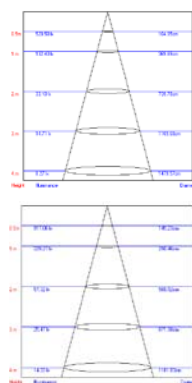

Светодиодные лампы рефлекторного типа

Наименование	Мощность Вт	Тип цоколя	Цветовая температура К	Свет	Размер лампы (DxL) мм	Срок службы ч	Материал корпуса	Класс энергопотребления	Световой поток лм	Эквивалентная мощность ЛОН Вт	Угол рассеивания °	Тип индивидуальной упаковки	Групповая упаковка шт.	Транспортная упаковка шт.
LED-R50-6W/WW/E14/FR/DIM ALP01WH	6	E14	4500	теплый белый	50x86	30 000	алюминий	A	550	60	120	пластик	10	50
LED-R50-6W/NW/E14/FR/DIM ALP01WH	6	E14	4500	белый	50x86	30 000	алюминий	A	550	60	120	пластик	10	50
LED-R63-11W/WW/E27/FR/DIM ALP01WH	11	E27	3000	теплый белый	63x98	30 000	алюминий	A	1 020	100	120	пластик	10	50
LED-R63-11W/NW/E27/FR/DIM ALP01WH	11	E27	4500	белый	63x98	30 000	алюминий	A	1 020	100	120	пластик	10	50