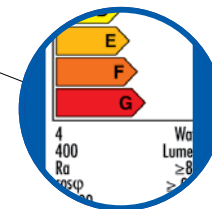

Высокий индекс цветопередачи ($\geq 80Ra$)