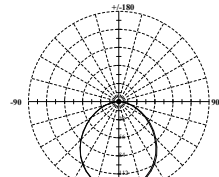

Светодиодные лампы акцентного и точечного освещения JCDR GU5.3

LED-JCDR-5W