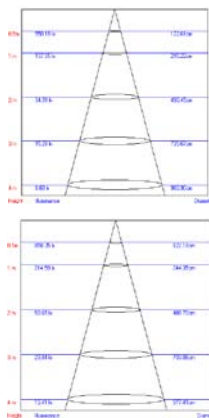

Светодиодные лампы акцентного и точечного освещения JCDR GU5.3

LED-JCDR-5W