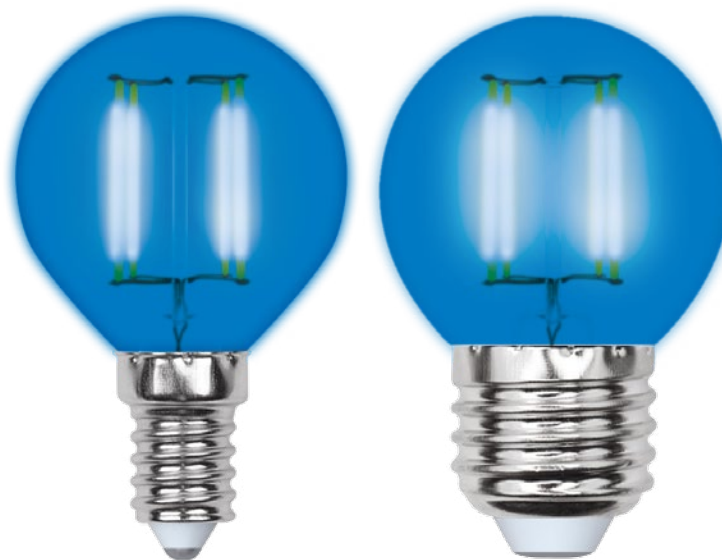

Uniel[®] air COLOR

ЛАМПА ДЕКОРАТИВНАЯ ЦВЕТНАЯ

5 Вт

350 лм

Uniel[®] air COLOR

ЛАМПА ДЕКОРАТИВНАЯ ЦВЕТНАЯ

СФЕРА ПРИМЕНЕНИЯ

- декоративное цветное освещение
- праздничное оформление и декорирование помещений
- акцентная подсветка и использование в гирляндах, работающих в помещениях

Запрещено использование ламп Air Color в открытых светильниках на улице.

РОВНОЕ СВЕЧЕНИЕ

Лампа светит равномерно,
без точек и направленных
пятен, благодаря
нитевым излучателям,
расположенным
по высоте колбы.

24
МЕСЯЦА
ГАРАНТИИ

25 000
ЧАСОВ СЛУЖБЫ

Uniel[®]

air COLOR

ЭКОНОМИЯ

Экономия электроэнергии до 90 %.

УГОЛ РАССЕЙВАНИЯ

Угол рассеивания — 360°.

НЕ ДИММИРУЕТСЯ

РАБОЧЕЕ НАПРЯЖЕНИЕ

Работа в широком диапазоне
напряжения: 200–250 В

Uniel[®] air COLOR

ЛАМПА ДЕКОРАТИВНАЯ ЦВЕТНАЯ

Наименование	Код	Мощность	Световой поток	Тип цоколя	Размер лампы (DxH)	Срок службы	Класс энергопотребления	Напряжение	Гарантия	Частота	Угол светового потока
		Вт	лм	мм	ч						
LED-G45-5W/BLUE/E14 GLA02BL	UL-00002989	5	350	E14	Ø45x70	25 000	A++	200-250	24	50	360
LED-G45-5W/BLUE/E27 GLA02BL	UL-00002990	5	350	E27	Ø45x70	25 000	A++	200-250	24	50	360
LED-G45-5W/GREEN/E14 GLA02GR	UL-00002987	5	350	E14	Ø45x70	25 000	A++	200-250	24	50	360
LED-G45-5W/GREEN/E27 GLA02GR	UL-00002988	5	350	E27	Ø45x70	25 000	A++	200-250	24	50	360
LED-G45-5W/RED/E14 GLA02RD	UL-00002985	5	350	E14	Ø45x70	25 000	A++	200-250	24	50	360
LED-G45-5W/RED/E27 GLA02RD	UL-00002986	5	350	E27	Ø45x70	25 000	A++	200-250	24	50	360