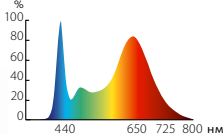

РАССАДА
НЕ ВЫТИГАЕТСЯ

ОСЕННЕ-ЗИМНИЙ
ПЕРИОД

Спектр свечения SPLE

Спектр свечения SPBR

10 Вт x 3 шт.

14 Вт x 3 шт.

Светильники помогут вам радоваться растениям круглый год или вырастить здоровую рассаду, удобную для пересадки. Для рассады рекомендуемое расстояние до листьев не менее 15 см, длительность светового дня 12 часов. Для комнатных растений рекомендуемое расстояние до листьев не менее 20 см. Увеличивайте расстояние до листьев для теневыносливых растений до 40 см. Темновая фаза для большинства культур не менее 8 часов. Для уточнения потребности в освещенности и длительности светового дня конкретной культуры смотрите рекомендации в специализированной литературе, а также на нашем сайте <https://полныйспектр.рф>.