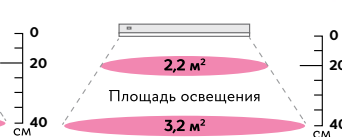

РАССАДА
НЕ ВЫТИГАЕТСЯ

ОСЕННЕ-ЗИМНИЙ
ПЕРИОД

Спектр свечения SPLE

Спектр свечения SPBR

10 Вт x 3 шт.

14 Вт x 3 шт.

Светильники помогут вам радоваться растениям круглый год или вырастить здоровую рассаду, удобную для пересадки. Для рассады рекомендуемое расстояние до листьев не менее 15 см, длительность светового дня 12 часов. Для комнатных растений рекомендуемое расстояние до листьев не менее 20 см. Увеличивайте расстояние до листьев для теневыносливых растений до 40 см. Темновая фаза для большинства культур не менее 8 часов. Для уточнения потребности в освещенности и длительности светового дня конкретной культуры смотрите рекомендации в специализированной литературе, а также на нашем сайте <https://полныйспектр.рф>.

Упаковка:
картонная
коробка

Модель

Модель	Код	Фотосинтетический фотонный поток мкмоль/с	Фотосинтетический фотонный поток набора мкмоль/с	Габаритные размеры светильника мм	Габаритные размеры таймера мм	Материал корпуса	Материал платы	Рассеиватель	Групповая упаковка шт.	Тип инд. упаковки
ULZ-P03-10W/SPLE/TM IP65 CLEAR KIT03	UL-00011218	16	48	540×18×11	80×24×15	пластик	алюминий	прозрачный	77	картон
ULZ-P04-14W/SPLE/TM IP65 CLEAR KIT03	UL-00011219	25	75	905×18×11	80×24×15	пластик	алюминий	прозрачный	77	картон
ULZ-P08-14W/SPBR/TM IP65 CLEAR KIT03	UL-00011220	25	75	905×18×11	80×24×15	пластик	алюминий	прозрачный	77	картон