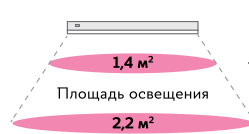

РАССАДА
НЕ ВЫТИГАЕТСЯ

ОСЕННЕ-ЗИМНИЙ
ПЕРИОД

Спектр свечения SPLE

Спектр свечения SPBR

10 Вт x 3 шт.

14 Вт x 3 шт.

Светильники помогут вам радоваться растениям круглый год или вырастить здоровую рассаду, удобную для пересадки. Для рассады рекомендуемое расстояние до листьев не менее 15 см, длительность светового дня 12 часов. Для комнатных растений рекомендуемое расстояние до листьев не менее 20 см. Увеличивайте расстояние до листьев для теневыносливых растений до 40 см. Темновая фаза для большинства культур не менее 8 часов. Для уточнения потребности в освещенности и длительности светового дня конкретной культуры смотрите рекомендации в специализированной литературе, а также на нашем сайте <https://полныйспектр.рф>.

Упаковка:
картонная
коробка

Модель

Модель	Код	Фотосинтетический фотонный поток мкмоль/с	Фотосинтетический фотонный поток набора мкмоль/с	Габаритные размеры светильника мм	Габаритные размеры таймера мм	Материал корпуса	Материал платы	Рассеиватель	Групповая упаковка шт.	Тип инд. упаковки
ULZ-P03-10W/SPLE/TM IP65 CLEAR KIT03	UL-00011218	16	48	540×18×11	80×24×15	пластик	алюминий	прозрачный	77	картон
ULZ-P04-14W/SPLE/TM IP65 CLEAR KIT03	UL-00011219	25	75	905×18×11	80×24×15	пластик	алюминий	прозрачный	77	картон
ULZ-P08-14W/SPBR/TM IP65 CLEAR KIT03	UL-00011220	25	75	905×18×11	80×24×15	пластик	алюминий	прозрачный	77	картон