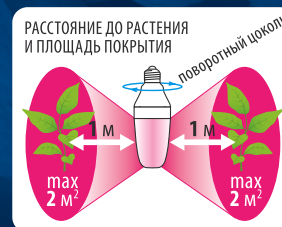

# СВЕТОДИОДНАЯ ЛАМПА LED-B82

**В НАЛИЧИИ  
НА СКЛАДЕ**

**Улучшает рост рассады  
и растений на всех стадиях**

**Возможность изменять  
направление свечения  
поворотом корпуса**

**Не нагревает помещение**

**Безопасна для всех видов  
растений**

**Компенсирует  
недостаток красной  
и синей составляющих  
спектра, требующихся  
для фотосинтеза.**

**12 Вт**

**20  
мкмоль/с**

**24  
МЕСЯЦА  
ГАРАНТИИ**

**30 000  
ЧАСОВ СЛУЖБЫ**