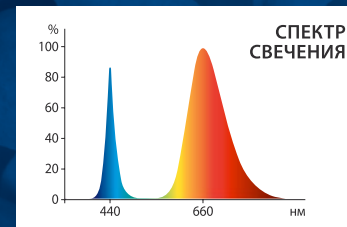

Uniel

СВЕТОДИОДНАЯ ЛАМПА LED-B82

**В НАЛИЧИИ
НА СКЛАДЕ**

**Улучшает рост рассады
и растений на всех стадиях**

**Возможность изменять
направление свечения
поворотом корпуса**

Не нагревает помещение

**Безопасна для всех видов
растений**

**Компенсирует
недостаток красной
и синей составляющих
спектра, требующихся
для фотосинтеза.**