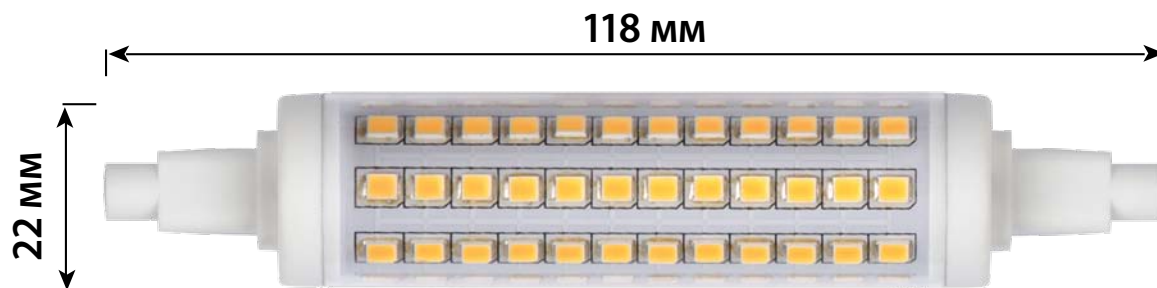

**6 Вт**  
**50 Вт**

**LED-J78-6W/WW/R7s/CL PLZ06WH**  
**LED-J78-6W/4000K/R7s/CL PLZ06WH NEW**

Материал корпуса  
**ПЛАСТИК**

**В НАЛИЧИИ  
НА СКЛАДЕ**

**LED-J118-12W/WW/R7s/CL PLZ06WH**  
**LED-J118-12W/4000K/R7s/CL PLZ06WH NEW**

**LED-J78-6W/WW/R7s/CL PLZ06WH**  
**LED-J78-6W/4000K/R7s/CL PLZ06WH NEW**

Наименование	Код для заказа	Размер	Световой поток	Цветовая температура		Свет	Мощность, Вт	Аналог ЛОН	Частота	Напряжение	Гарантия	Срок службы	Угол светового потока	Материал корпуса	Тип индивидуальной упаковки	Групповая упаковка	Транспортная упаковка
				К	К												
LED-J118-12W/WW/R7s/CL PLZ06WH	UL-00001555	22x118	1100	3000	теплый		12	100	50	175-250	36	30 000	360	пластик	картон	20	200
LED-J118-12W/4000K/R7s/CL PLZ06WH <b>NEW!</b>	UL-00009186	22x118	1100	4000	белый		12	100	50	175-250	36	30 000	360	пластик	картон	20	200
LED-J78-6W/WW/R7s/CL PLZ06WH	UL-00001554	22x78	450	3000	теплый		6	50	50	175-250	36	30 000	360	пластик	картон	20	400
LED-J78-6W/4000K/R7s/CL PLZ06WH <b>NEW!</b>	UL-00009187	22x78	450	4000	белый		6	50	50	175-250	36	30 000	360	пластик	картон	20	400