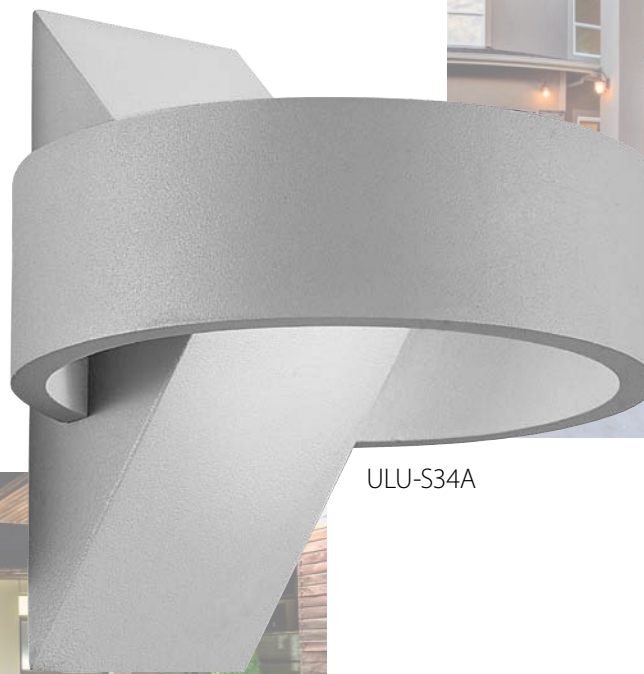

Светильники уличные настенные накладные светодиодные

Серия ULU-S50A

- Корпус — анодированный алюминий
- Устойчивы к вибрациям и нечувствительны к частым включениям/выключениям и колебаниям напряжения сети
- Предназначены для работы в любых климатических условиях
- Рассеиватель — закаленное стекло

**В НАЛИЧИИ
НА СКЛАДЕ**

Светильники уличные настенные накладные светодиодные

Серия ULU-S32A, ULU-S33A

- Корпус — анодированный алюминий
- Устойчивы к вибрациям и нечувствительны к частым включениям/выключениям и колебаниям напряжения сети
- Предназначены для работы в любых климатических условиях
- Рассеиватель — закаленное стекло

ULU-S32A

ULU-S33A

Предназначены для архитектурно-художественного освещения: для декоративной и ориентирующей подсветки фасадов зданий.

Наименование	Код для заказа	Мощность	Цветовая температура	Светимость	Размер светильника	Кол-во в транспортной упаковке
		Вт	лм	лм	мм	шт.
ULU-S32A-8W/4000K IP65 BLACK	UL-00009348	8	4000	500	230x160x56	20
ULU-S33A-8W/4000K IP65 BLACK	UL-00009349	8	4000	500	230x160x56	20

**В НАЛИЧИИ
НА СКЛАДЕ**

Светильники уличные настенные накладные светодиодные

Серия ULU-S34A

ULU-S34A

- Корпус — анодированный алюминий
- Устойчивы к вибрациям и нечувствительны к частым включениям/выключениям и колебаниям напряжения сети
- Предназначены для работы в любых климатических условиях
- Рассеиватель — закаленное стекло