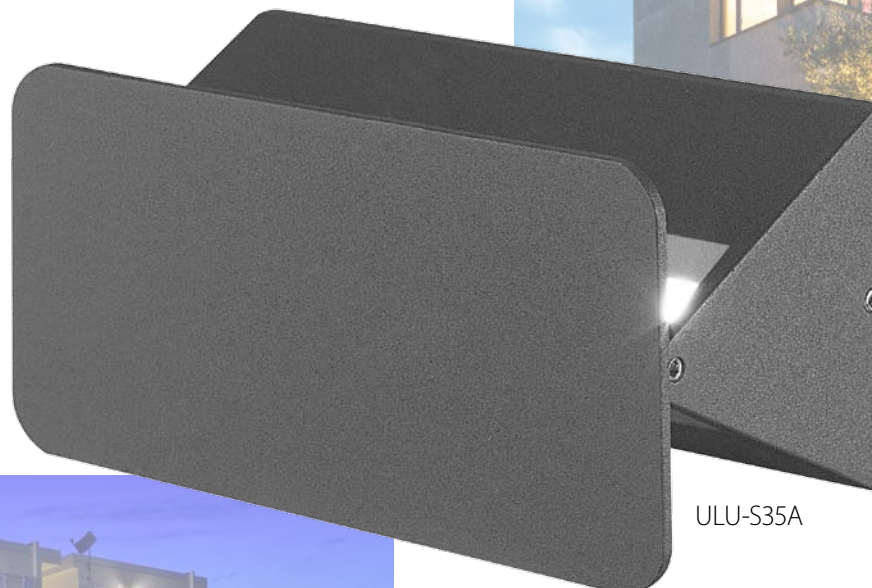

**В НАЛИЧИИ
НА СКЛАДЕ**

Светильники уличные настенные накладные светодиодные

Серия ULU-S35A

- Корпус — анодированный алюминий
- Устойчивы к вибрациям и нечувствительны к частым включениям/выключениям и колебаниям напряжения сети
- Предназначены для работы в любых климатических условиях
- Рассеиватель — закаленное стекло

ULU-S35A

Предназначены для архитектурно-художественного освещения: для декоративной и ориентирующей подсветки фасадов зданий.

Наименование	Код для заказа	Мощность	Цветовая температура	Светимость	Размер светильника	Кол-во в транспортной упаковке
		Вт	лм	лм	мм	шт.
ULU-S35A-6W/4000K IP54 BLACK	UL-00009351	6	4000	80	160x70x80	20