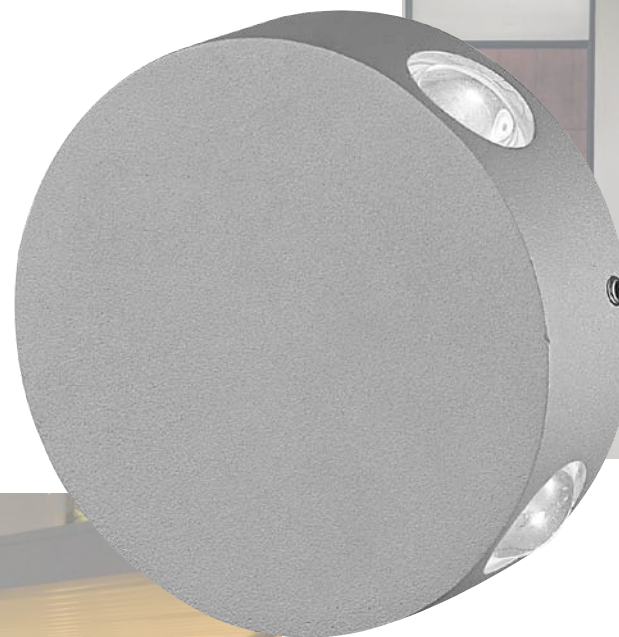

**В НАЛИЧИИ
НА СКЛАДЕ**

Светильники уличные настенные накладные светодиодные

Серия ULU-S42A

- Корпус — анодированный алюминий
- Устойчивы к вибрациям и нечувствительны к частым включениям/выключениям и колебаниям напряжения сети
- Предназначены для работы в любых климатических условиях