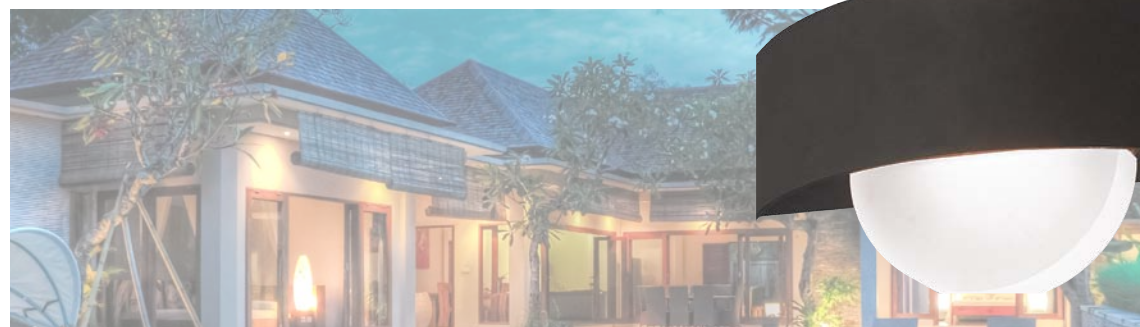

Светильники уличные настенные накладные светодиодные

Серия ULU-S32A, ULU-S33A

- Корпус — анодированный алюминий
- Устойчивы к вибрациям и нечувствительны к частым включениям/выключениям и колебаниям напряжения сети
- Предназначены для работы в любых климатических условиях
- Рассеиватель — закаленное стекло

ULU-S33A