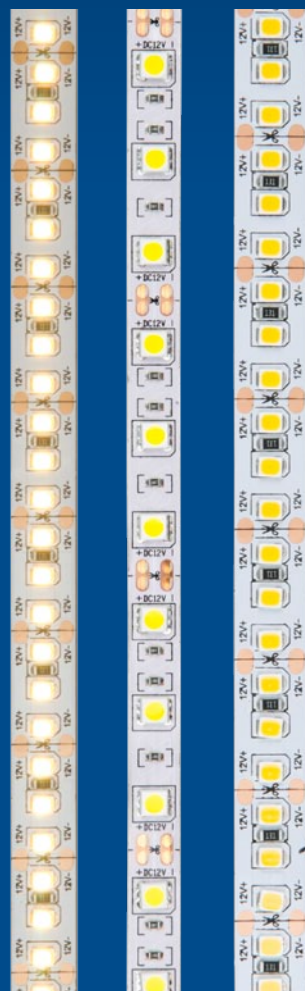

Uniel *energo-effective*

СВЕТОДИОДНАЯ ЛЕНТА Энергоэффективная серия

Светодиодные ленты предназначены для формирования декоративного и контурного освещения жилых помещений, торговых площадей, ресторанов, офисов, развлекательных комплексов. Позволяют расставить яркие акценты и подчеркнуть отдельные элементы интерьера.

ПРЕИМУЩЕСТВА:

- Индекс цветопередачи $Ra > 80$;
- При производстве ленты используются диоды определенных бинов, что позволяет исключить визуальные отличия в цвете свечения ленты;
- Стабильный световой поток;
- Низкое энергопотребление;
- Срок службы 50 000 часов;
- Возможность подключения последовательно до 15 метров ленты.

↻ DC 24 В

В НАЛИЧИИ
НА СКЛАДЕ