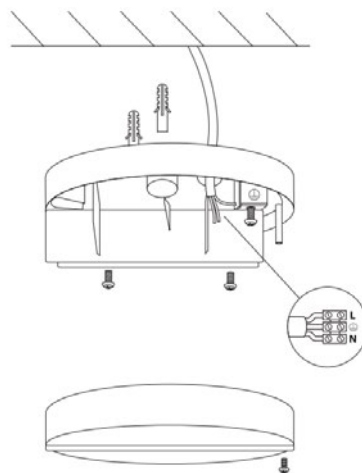

Чашка для потолочного крепления трековых светильников с адаптером для трёхфазного шинпровода

UBX-A81 НОВИНКА!

- Простой вариант монтажа трековых светильников
- Не требует дополнительных комплектующих
- Компактный размер **112x32 мм**
- Подходит для всех трековых светильников **Uniel** с адаптером для трёхфазного шинпровода

Наименование	Код для заказа	Описание	Цвет	Транспортная упаковка
				шт.
UBX-A81 BLACK 1 POLYBAG	UL-00002392		черный	40
UBX-A81 SILVER 1 POLYBAG	UL-00002393	чашка потолочного крепления для трекового светильника	серебряный	40
UBX-A81 WHITE 1 POLYBAG	UL-00002391		белый	40

Uniel

112 мм

32 мм

В НАЛИЧИИ
НА СКЛАДЕ

Набор для подвешного монтажа трёхфазного шинопровода

UFB-H42 НОВИНКА!

- Карабин позволяет регулировать длину
- Максимальная длина подвеса — 2 м

Наименование	Код для заказа	Описание	Цвет	Транспортная упаковка
UFB-H42 SILVER 1 POLYBAG	UL-00002394	набор для подвешного монтажа шинопровода с регулируемой длиной подвеса	серебряный	100 шт.