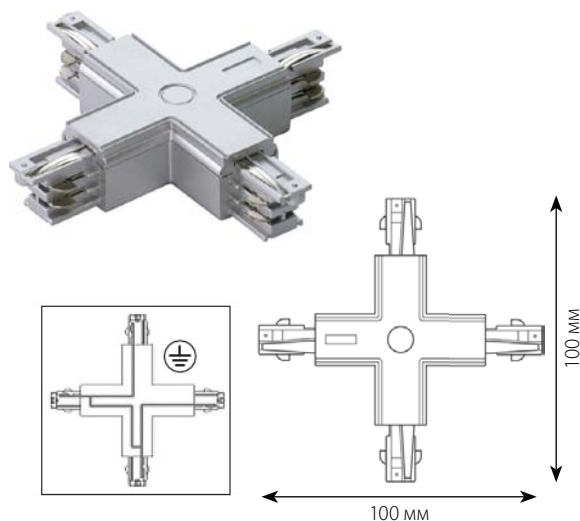

Наименование	Артикул	Описание	Цвет	Тип индивидуальной упаковки	Транспортная упаковка
UBX-A41 WHITE 1 POLYBAG	09747	соединитель для шинопроводов Х-образный	белый	пакет	20
UBX-A41 BLACK 1 POLYBAG	09748	соединитель для шинопроводов Х-образный	черный	пакет	20