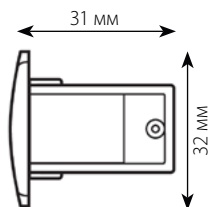

Наименование	Артикул	Описание	Цвет	Тип индивидуальной упаковки	Транспортная упаковка
UFB-C41 WHITE 1 POLYBAG	09731	заглушка торцевая для шинопровода	белый	пакет	100
UFB-C41 BLACK 1 POLYBAG	09732	заглушка торцевая для шинопровода	черный	пакет	100