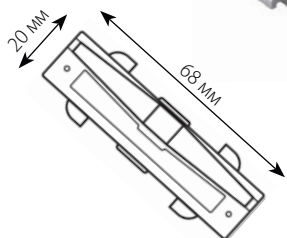

Наименование	Артикул	Описание	Цвет	Тип индивидуальной упаковки	Транспортная упаковка
UBX-A11 WHITE 1 POLYBAG	09741	соединитель для шинопроводов прямой внутренний	белый	пакет	100
UBX-A11 BLACK 1 POLYBAG	09742	соединитель для шинопроводов прямой внутренний	черный	пакет	100