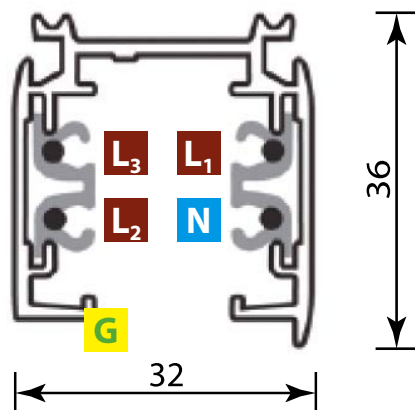

Рабочее напряжение .....220 В
Степень защиты IP20
Максимальный ток..... 16 А
Частота.....50–60 Гц