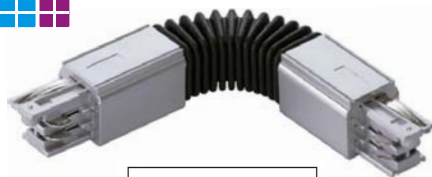

**В НАЛИЧИИ
НА СКЛАДЕ**

Наименование	Артикул	Описание	Цвет	Тип индивидуальной упаковки	Транспортная упаковка
UBX-A24 WHITE 1 POLYBAG	09771	соединитель для шинопроводов гибкий	белый	пакет	25
UBX-A24 BLACK 1 POLYBAG	09772	соединитель для шинопроводов гибкий	черный	пакет	25