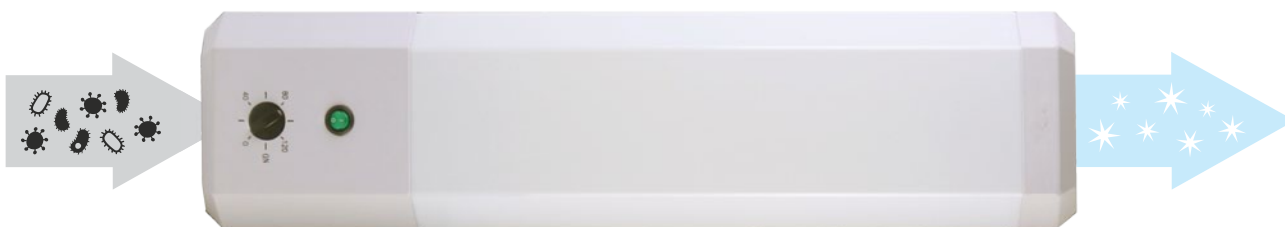

РЕЦИРКУЛЯТОР ОБЛУЧАТЕЛЬ ЗАКРЫТОГО ТИПА серии UDG-M с УФ-лампой

UDG-M30A UVCB WHITE
Индикатор времени (обратный отсчет)
показывает время до замены лампы.

UDG-M62T UVCB/TM WHITE
В 2 раза мощнее! 2 лампы и 2 вентилятора
внутри корпуса + Таймер.

Рециркулятор с установленной внутри бактерицидной УФ-лампой (облучатель закрытого типа). Применяется для обеззараживания воздуха и создания условий для предотвращения распространения бактерий и вирусов в помещениях с большим скоплением людей – лечебно-профилактических, дошкольных, школьных, производственных и общественных, а также в бытовых и жилых помещениях. Допускается работа рециркулятора в присутствии людей.

Uniel

РЕЦИРКУЛЯТОР ОБЛУЧАТЕЛЬ ЗАКРЫТОГО ТИПА серии UDG-M с УФ-лампой

Uniel

Безопасен для людей, животных и растений!
Можно находиться рядом с рециркулятором
во время его работы.

Без выделения озона – 253,7 нм.
Можно не проветривать помещение
и не беспокоиться за комнатные растения.

Бесшумная работа – уровень шума
не более 40 дБ.

Кварцевая лампа с ультрафиолетом.

Рассчитан на длительную работу.

Наименование	Код товара	Потребляемая мощность Вт	Длина волны УФ-излучения нм	Тип колбы (трубки)	Цоколь	Габаритные размеры ламп(ы) мм	Диапазон рабочего напряжения В	Срок полезного действия лампы час	Габаритные размеры светильника мм	Производительность (поток воздуха) м ³ /ч	Кол-во в трансп. коробке шт.
UDG-M30A UVCB WHITE	UL-00007716	15	253,7	T8	G13	Ø26×437	180–260	8000	610×95×105	30	12
UDG-M62T UVCB/TM WHITE	UL-00007717	30 (2×15)							720×175×110	60	1