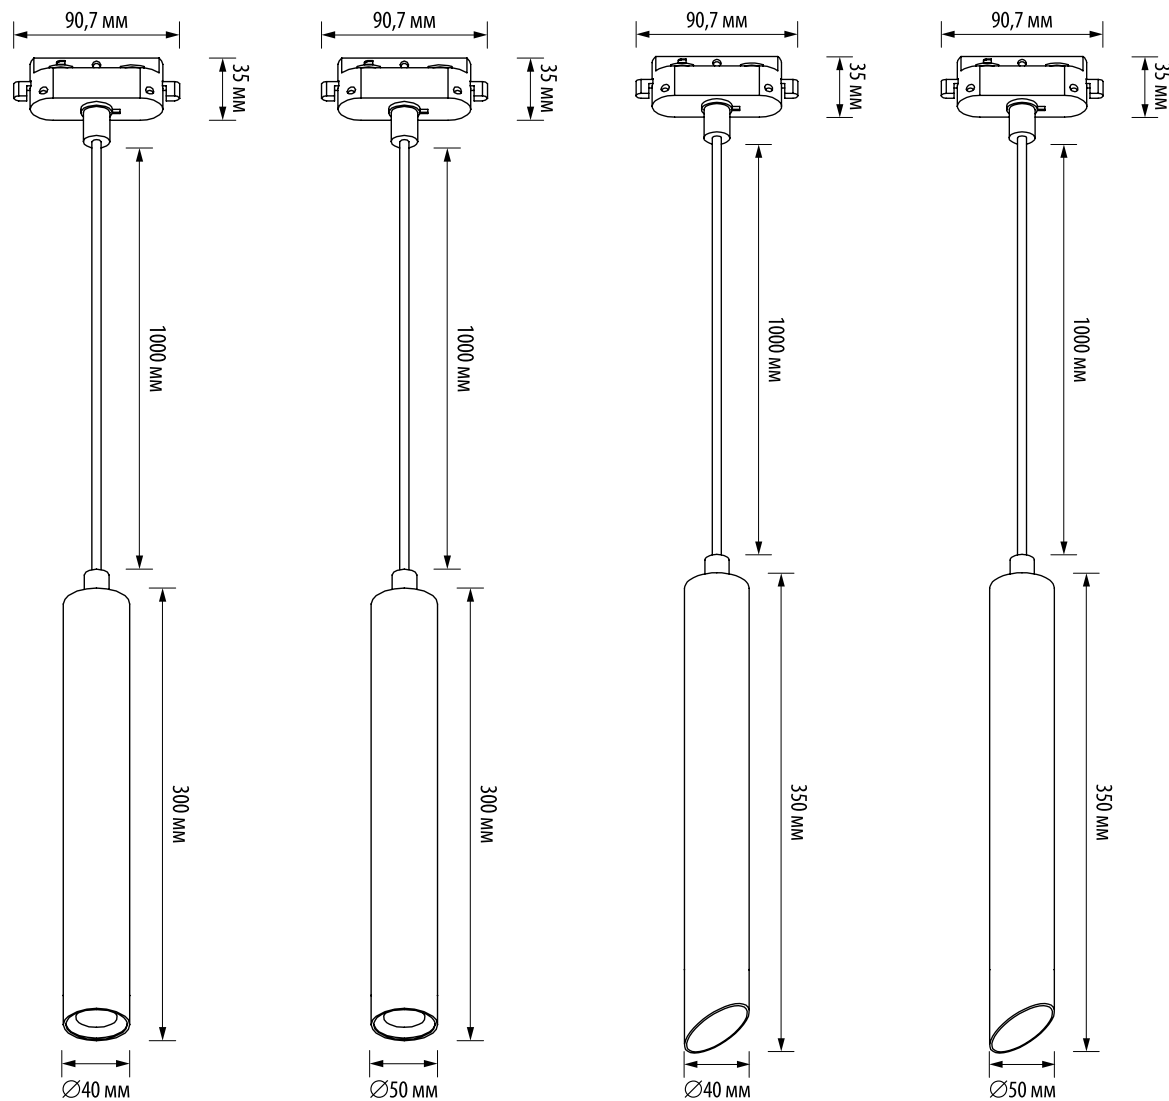

Uniel

В НАЛИЧИИ
НА СКЛАДЕ

ПОДВЕСНЫЕ ТРЕКОВЫЕ СВЕТИЛЬНИКИ ULB-H10/H11 *для однофазного шинпровода*

12 Вт

1000 лм

18 Вт

1500 лм

Uniel

В НАЛИЧИИ
НА СКЛАДЕ

ПОДВЕСНЫЕ ТРЕКОВЫЕ СВЕТИЛЬНИКИ ULB-H10/H11 для однофазного шинпровода

ПОДВЕСНЫЕ ТРЕКОВЫЕ СВЕТИЛЬНИКИ ULB-H10/H11 для однофазного шинпровода

Длина подвеса 1 м

Адаптер к однофазному шинпроводу

Угол светового потока 36°

УХЛ4

IP40

Наименование		Мощность	Светимость	Цветовая температура	Напряжение	Класс электрозащиты	Длина подвеса	Габариты	Диапазон рабочих температур	Класс энергопотребления	PF	Материал корпуса	Цвет корпуса	Упаковка	Транспортная упаковка
		Вт	Лм	К	Вт		м	мм	°						шт
ULB-H10-12W/4000K BLACK	UL-00009126	12	1000	4000	180-240	II	1	Ø40×300	-20...+40	A	0,5	алюминий	черный	картон	20
ULB-H10-12W/4000K WHITE	UL-00009125	12	1000	4000	180-240	II	1	Ø40×300	-20...+40	A	0,5	алюминий	белый	картон	20
ULB-H10-18W/4000K BLACK	UL-00009132	18	1500	4000	180-240	II	1	Ø50×300	-20...+40	A	0,5	алюминий	черный	картон	20
ULB-H10-18W/4000K WHITE	UL-00009131	18	1500	4000	180-240	II	1	Ø50×300	-20...+40	A	0,5	алюминий	белый	картон	20
ULB-H11-12W/4000K BLACK	UL-00009128	12	1000	4000	180-240	II	1	Ø40×350	-20...+40	A	0,5	алюминий	черный	картон	20
ULB-H11-12W/4000K WHITE	UL-00009127	12	1000	4000	180-240	II	1	Ø40×350	-20...+40	A	0,9	алюминий	белый	картон	20
ULB-H11-18W/4000K BLACK	UL-00009134	18	1500	4000	180-240	II	1	Ø50×350	-20...+40	A	0,9	алюминий	черный	картон	20
ULB-H11-18W/4000K WHITE	UL-00009133	18	1500	4000	180-240	II	1	Ø50×350	-20...+40	A	0,9	алюминий	белый	картон	20

Можно использовать с однофазными шинпроводами Volpe