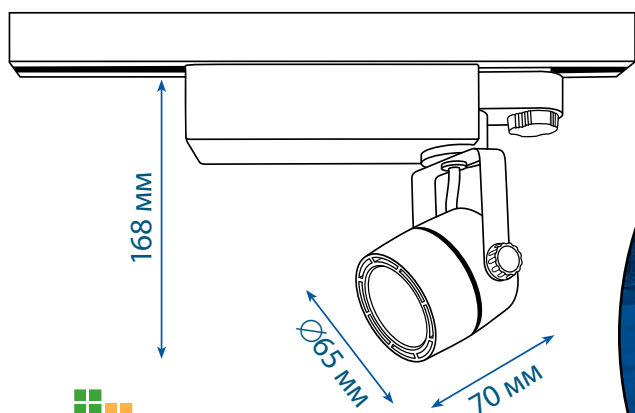

35 Вт

НОВИНКА!

ULB-M08H

Трековые светодиодные светильники с адаптером для трёхфазного шинпровода

Uniel

**В НАЛИЧИИ
НА СКЛАДЕ**

*Подходит к шинпроводам Nordic Aluminium и шинпроводам Uniel серии UBХ

**МОЖНО МОНТИРОВАТЬ НА ЧАШКУ
ПОТОЛОЧНОГО КРЕПЛЕНИЯ UBХ-A81**

**ВОЗМОЖНОСТЬ ВЫБОРА
УГЛА СВЕЧЕНИЯ**

Ra > 80 ТОЧНАЯ ЦВЕТОПЕРЕДАЧА —
НЕ ИСКАЖАЕТ ЦВЕТ ТОВАРА

AC/DC В КОМПЛЕКТЕ БЛОК ПИТАНИЯ
И АДАПТЕР К ТРЕХФАЗНОМУ
ШИНПРОВОДУ*

Наименование	Код для заказа	Мощность Вт	Световой поток лм	Цветовая температура К	Цвет корпуса	Эквивалент мощности Вт	Габаритные размеры мм	Класс энергопотребления	Вес кг	Напряжение В	cos φ	Угол излучения °	Частота Гц	Гарантия мес.	Тип индивидуальной упаковки	Транспортная упаковка шт.
ULB-M08H-24W/NW WHITE	UL-00002362	24	2000	4200	белый	150	65×70×168	A	0,55	110–240	≥0,9	24	50–60	24	картон	24
ULB-M08H-24W/WW WHITE	UL-00002361	24	2000	3200	белый	150	65×70×168	A	0,55	110–240	≥0,9	24	50–60	24	картон	24
ULB-M08H-35W/NW WHITE	UL-00002364	35	2800	4200	белый	200	65×70×168	A	0,55	110–240	≥0,9	24	50–60	24	картон	24
ULB-M08H-35W/WW WHITE	UL-00002363	35	2800	3200	белый	200	65×70×168	A	0,55	110–240	≥0,9	24	50–60	24	картон	24
ULB-M08H-24W/NW BLACK	UL-00002398	24	2000	4200	черный	150	65×70×168	A	0,55	110–240	≥0,9	24	50–60	24	картон	24
ULB-M08H-35W/NW BLACK	UL-00002399	35	2800	4200	черный	200	65×70×168	A	0,55	110–240	≥0,9	24	50–60	24	картон	24