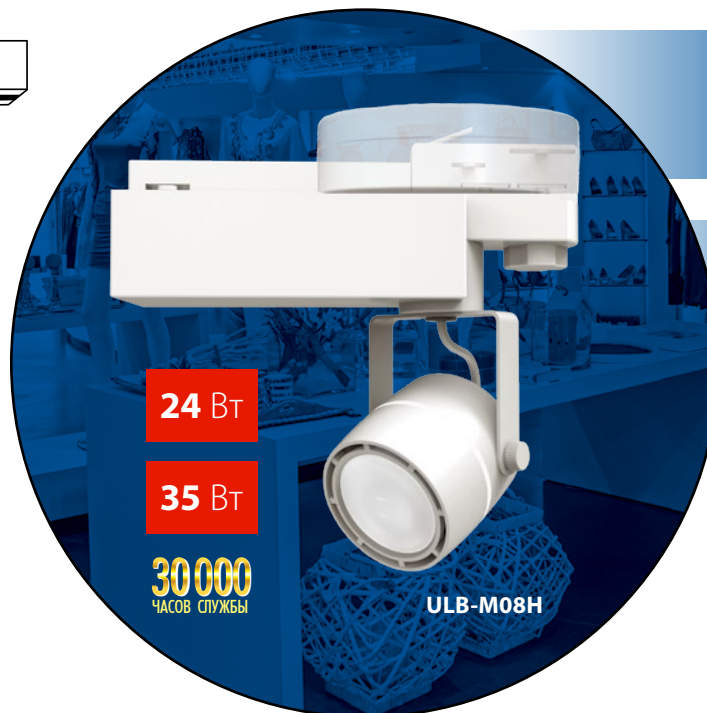

Uniel

Трековые светильники *с адаптером для трёхфазного шинпровода*

В НАЛИЧИИ
НА СКЛАДЕ

3200K

теплый
свет

4200K

белый
свет

24 Вт

35 Вт

НОВИНКА!

ULB-M08H

Трековые светодиодные светильники с адаптером для трёхфазного шинпровода

Uniel

**В НАЛИЧИИ
НА СКЛАДЕ**

*Подходит к шинпроводам Nordic Aluminium и шинпроводам Uniel серии UBХ

**МОЖНО МОНТИРОВАТЬ НА ЧАШКУ
ПОТОЛОЧНОГО КРЕПЛЕНИЯ UBХ-A81**

**ВОЗМОЖНОСТЬ ВЫБОРА
УГЛА СВЕЧЕНИЯ**

Ra > 80 ТОЧНАЯ ЦВЕТОПЕРЕДАЧА —
НЕ ИСКАЖАЕТ ЦВЕТ ТОВАРА

AC/DC В КОМПЛЕКТЕ БЛОК ПИТАНИЯ
И АДАПТЕР К ТРЕХФАЗНОМУ
ШИНПРОВОДУ*

Наименование	Код для заказа	Мощность Вт	Световой поток лм	Цветовая температура К	Цвет корпуса	Эквивалент мощности Вт	Габаритные размеры мм	Класс энергопотребления	Вес кг	Напряжение В	cos φ	Угол излучения °	Частота Гц	Гарантия мес.	Тип индивидуальной упаковки	Транспортная упаковка шт.
ULB-M08H-24W/NW WHITE	UL-00002362	24	2000	4200	белый	150	65×70×168	A	0,55	110–240	≥0,9	24	50–60	24	картон	24
ULB-M08H-24W/WW WHITE	UL-00002361	24	2000	3200	белый	150	65×70×168	A	0,55	110–240	≥0,9	24	50–60	24	картон	24
ULB-M08H-35W/NW WHITE	UL-00002364	35	2800	4200	белый	200	65×70×168	A	0,55	110–240	≥0,9	24	50–60	24	картон	24
ULB-M08H-35W/WW WHITE	UL-00002363	35	2800	3200	белый	200	65×70×168	A	0,55	110–240	≥0,9	24	50–60	24	картон	24
ULB-M08H-24W/NW BLACK	UL-00002398	24	2000	4200	черный	150	65×70×168	A	0,55	110–240	≥0,9	24	50–60	24	картон	24
ULB-M08H-35W/NW BLACK	UL-00002399	35	2800	4200	черный	200	65×70×168	A	0,55	110–240	≥0,9	24	50–60	24	картон	24