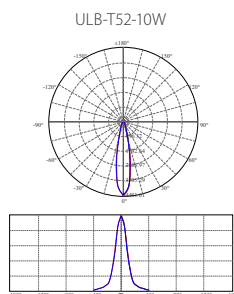

Угол светового потока 60 °С