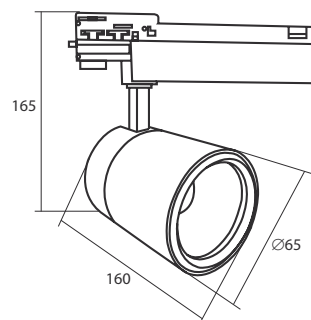

ТРЕКОВЫЕ СВЕТОДИОДНЫЕ СВЕТИЛЬНИКИ ULB-T52

для монтажа на трехфазный шинопровод

Угол светового потока 60 °С