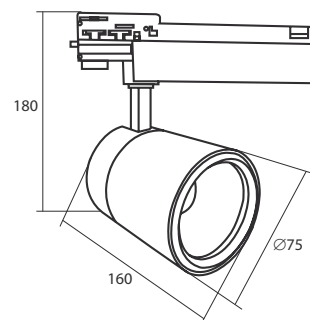

ТРЕКОВЫЕ СВЕТОДИОДНЫЕ СВЕТИЛЬНИКИ ULB-T52

для монтажа на трехфазный шинопровод

Угол светового потока 60 °С