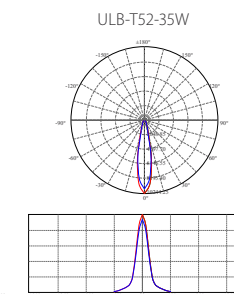

Угол светового потока 60 °С