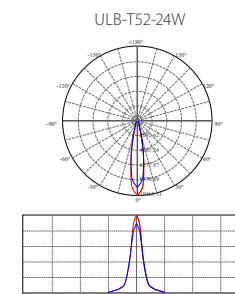

Угол светового потока 60 °С