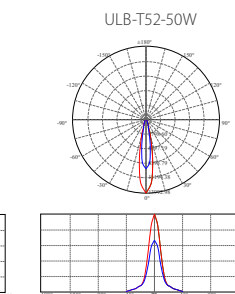

Угол светового потока 60 °С