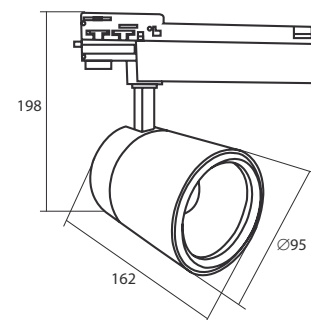

ТРЕКОВЫЕ СВЕТОДИОДНЫЕ СВЕТИЛЬНИКИ ULB-T52

для монтажа на трехфазный шинопровод

Угол светового потока 60 °С