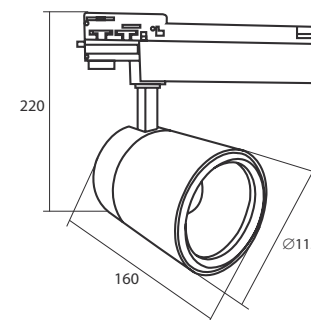

ТРЕКОВЫЕ СВЕТОДИОДНЫЕ СВЕТИЛЬНИКИ ULB-T52

для монтажа на трехфазный шинопровод

Угол светового потока 60 °С