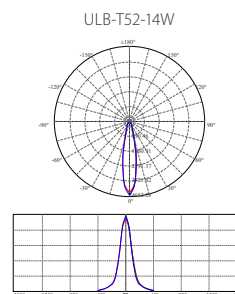

Угол светового потока 60 °С